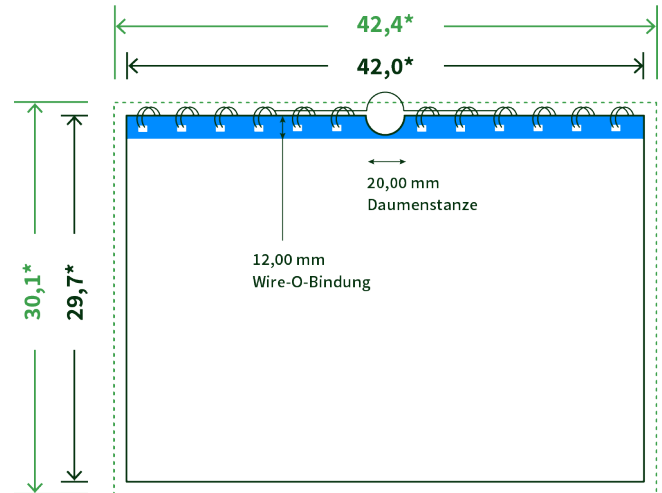

Datenblatt Wandkalender

Format

A3 quer (42,0 x 29,7 cm)

Papier

170g Circlesilk

(FSC® | 100% Recycling)

Farbprofil

ISOcoated_v2_300_eci.icc

Anzahl Blätter

14 Blatt + 380g/m² Rückenpappe

Bindung

schwarze Spirale

Farbe

4/4 farbig Euroskala

Endformat

42.0 x 29.7 cm

Datenformat

42.4 x 30.1 cm

Artikelseite

Artikel auf www.printzipia.de öffnen

* inkl. Beschnittzugabe

* Endformat

*Die Skizzen sind nicht
maßstabsgetreu.*

Störzone

Beachten Sie bitte hier eine mind. 12 mm breite Zone, in der die Spirale angebracht wird und diese das Motiv verdeckt. Die Zone kann bedruckt werden.

4/4 farbig Euroskala

4/4-farbig ist auf beiden Seiten 4farbig Euroskala bedruckt.