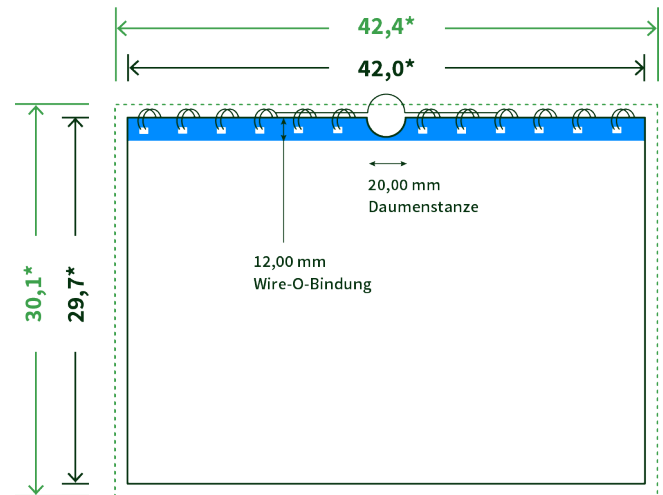

Datenblatt Wandkalender

Format

A3 quer (42,0 x 29,7 cm)

Papier

170g Circlesilk

(FSC® | 100% Recycling)

Farbprofil

ISOcoated_v2_300_eci.icc

Datenformat

42.4 x 30.1 cm

Artikelseite

Artikel auf www.printzipia.de öffnen

* inkl. Beschnittzugabe

* Endformat

*Die Skizzen sind nicht
maßstabsgetreu.*

Störzone

Beachten Sie bitte hier eine mind. 12 mm breite Zone, in der die Spirale angebracht wird und diese das Motiv verdeckt. Die Zone kann bedruckt werden.

4/4 farbig Euroskala

4/4-farbig ist auf beiden Seiten 4farbig Euroskala bedruckt.

170g Circlesilk (FSC® | 100% Recycling) (Farbraum)

Für das 100% Recyclingpapier Circlesilk verwenden Sie bitte das ICC-Profil »ISOcoated_v2_300_eci.icc«.

Formatausrichtung, Leserichtung

Liefen Sie alle Seiten in der gleichen Formatausrichtung. Eine Mischung ist nicht möglich. Bei beidseitigem Druck achten Sie auf die korrekte Ausrichtung der Vorder- zur Rückseite. Das Produkt wird im Druck um seine vertikale Achse gewendet, vergleichbar mit dem Umblättern einer Buchseite.