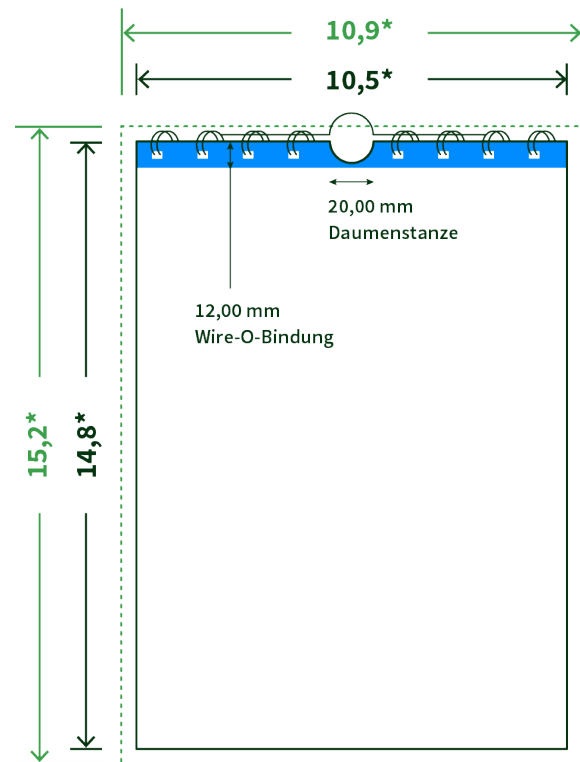

Datenblatt Wandkalender

Format

A6 hoch (10,5 x 14,8 cm)

Papier

170g maxigloss

(EU Ecolabel | FSC®)

Farbprofil

ISOcoated_v2_300_eci.icc

Datenformat

10.9 x 15.2 cm

Artikelseite

Artikel auf www.printzipia.de öffnen

* inkl. Beschnittzugabe

* Endformat

*Die Skizzen sind nicht
maßstabsgetreu.*

Störzone

Beachten Sie bitte hier eine mind. 12 mm breite Zone, in der die Spirale angebracht wird und diese das Motiv verdeckt. Die Zone kann bedruckt werden.

4/4 farbig Euroskala

4/4-farbig ist auf beiden Seiten 4farbig Euroskala bedruckt.

170g maxigloss (EU Ecolabel | FSC®) (Farbraum)

Verwenden Sie bitte das ICC-Profil »ISOcoated_v2_300_eci.icc«

Formatausrichtung, Leserichtung

Liefern Sie alle Seiten in der gleichen Formatausrichtung. Eine Mischung ist nicht möglich. Bei beidseitigem Druck achten Sie auf die korrekte Ausrichtung der Vorder- zur Rückseite. Das Produkt wird im Druck um seine vertikale Achse gewendet, vergleichbar mit dem Umblättern einer Buchseite.