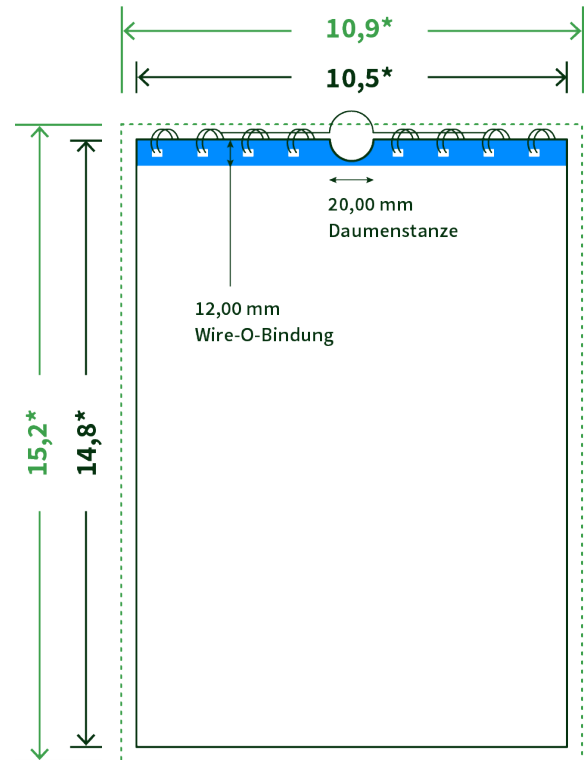

Datenblatt Wandkalender

Format

A6 hoch (10,5 x 14,8 cm)

Papier

170g maxigloss

(EU Ecolabel | FSC®)

Farbprofil

ISOcoated_v2_300_eci.icc

Anzahl Blätter

13 Blatt + 380g/m² Rückenpappe

Bindung

silberne Spirale

Farbe

4/4 farbig Euroskala

Endformat

10,5 x 14,8 cm

Datenformat

10,9 x 15,2 cm

Artikelseite

Artikel auf www.printzipia.de öffnen

* inkl. Beschnittzugabe

* Endformat

Die Skizzen sind nicht
maßstabsgetreu.

Störzone

Beachten Sie bitte hier eine mind. 12 mm breite Zone, in der die Spirale angebracht wird und diese das Motiv verdeckt. Die Zone kann bedruckt werden.

4/4 farbig Euroskala

4/4-farbig ist auf beiden Seiten 4farbig Euroskala bedruckt.