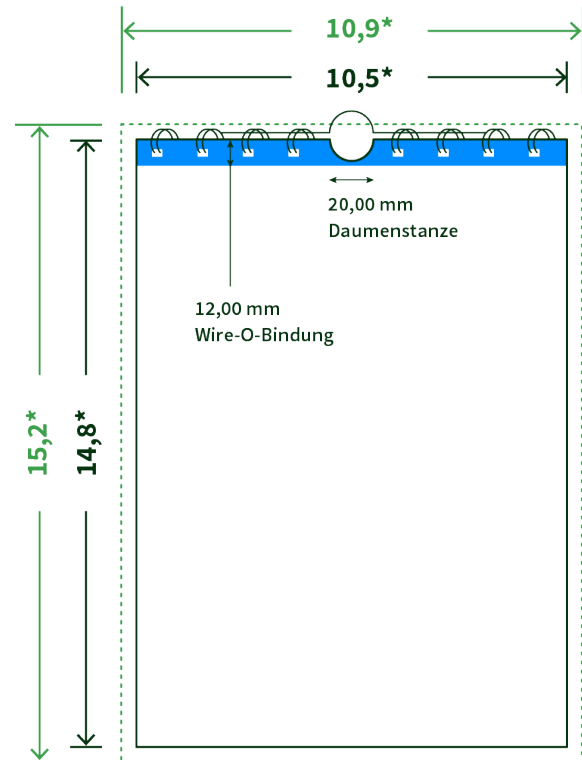

Datenblatt Wandkalender

Format

A6 hoch (10,5 x 14,8 cm)

Papier

170g maxigloss

(EU Ecolabel | FSC®)

Farbprofil

ISOcoated_v2_300_eci.icc

Anzahl Blätter

14 Blatt + 380g/m² Rückenpappe

Bindung

weiße Spirale

Farbe

4/4 farbig Euroskala

Endformat

10.5 x 14.8 cm

Datenformat

10.9 x 15.2 cm

Artikelseite

Artikel auf www.printzipia.de öffnen

* inkl. Beschnittzugabe

* Endformat

*Die Skizzen sind nicht
maßstabsgetreu.*

Störzone

Beachten Sie bitte hier eine mind. 12 mm breite Zone, in der die Spirale angebracht wird und diese das Motiv verdeckt. Die Zone kann bedruckt werden.

4/4 farbig Euroskala

4/4-farbig ist auf beiden Seiten 4farbig Euroskala bedruckt.