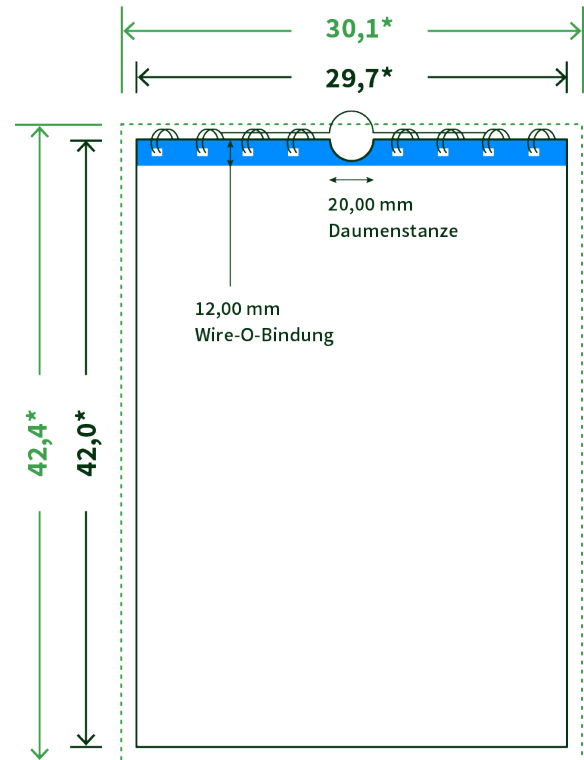

Datenblatt Wandkalender

Format

A3 hoch (29,7 x 42,0 cm)

Papier

170g maxigloss

(EU Ecolabel | FSC®)

Farbprofil

ISOcoated_v2_300_eci.icc

Anzahl Blätter

13 Blatt + 380g/m² Rückenpappe

Bindung

weiße Spirale

Farbe

4/4 farbig Euroskala

Endformat

29.7 x 42.0 cm

Datenformat

30.1 x 42.4 cm

Artikelseite

Artikel auf www.printzipia.de öffnen

* inkl. Beschnittzugabe

* Endformat

Die Skizzen sind nicht
maßstabsgetreu.

Störzone

Beachten Sie bitte hier eine mind. 12 mm breite Zone, in der die Spirale angebracht wird und diese das Motiv verdeckt. Die Zone kann bedruckt werden.

4/4 farbig Euroskala

4/4-farbig ist auf beiden Seiten 4farbig Euroskala bedruckt.