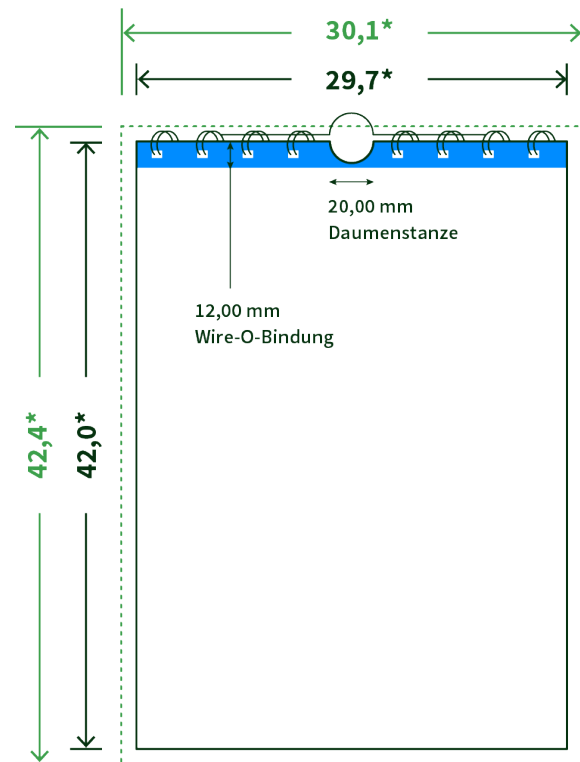

Datenblatt Wandkalender

Format

A3 hoch (29,7 x 42,0 cm)

Papier

170g maxigloss

(EU Ecolabel | FSC®)

Farbprofil

ISOcoated_v2_300_eci.icc

Anzahl Blätter

13 Blatt + 380g/m² Rückenpappe

Bindung

schwarze Spirale

Farbe

4/4 farbig Euroskala

Endformat

29.7 x 42.0 cm

Datenformat

30.1 x 42.4 cm

Artikelseite

Artikel auf www.printzipia.de öffnen

* inkl. Beschnittzugabe

* Endformat

*Die Skizzen sind nicht
maßstabsgetreu.*

Störzone

Beachten Sie bitte hier eine mind. 12 mm breite Zone, in der die Spirale angebracht wird und diese das Motiv verdeckt. Die Zone kann bedruckt werden.

4/4 farbig Euroskala

4/4-farbig ist auf beiden Seiten 4farbig Euroskala bedruckt.