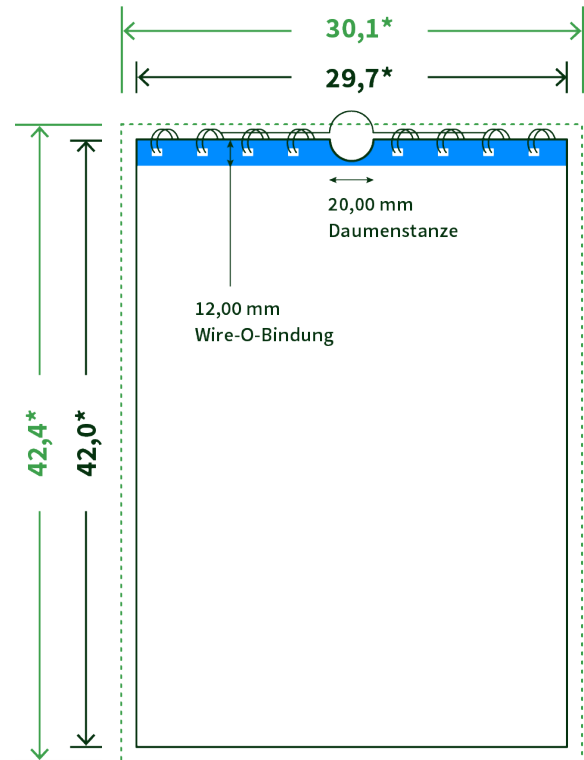

Datenblatt Wandkalender

Format

A3 hoch (29,7 x 42,0 cm)

Papier

170g maxigloss

(EU Ecolabel | FSC®)

Farbprofil

ISOcoated_v2_300_eci.icc

Anzahl Blätter

14 Blatt + 380g/m² Rückenpappe

Bindung

weiße Spirale

Farbe

4/4 farbig Euroskala

Endformat

29.7 x 42.0 cm

Datenformat

30.1 x 42.4 cm

Artikelseite

Artikel auf www.printzipia.de öffnen

* inkl. Beschnittzugabe

* Endformat

*Die Skizzen sind nicht
maßstabsgetreu.*

Störzone

Beachten Sie bitte hier eine mind. 12 mm breite Zone, in der die Spirale angebracht wird und diese das Motiv verdeckt. Die Zone kann bedruckt werden.

4/4 farbig Euroskala

4/4-farbig ist auf beiden Seiten 4farbig Euroskala bedruckt.