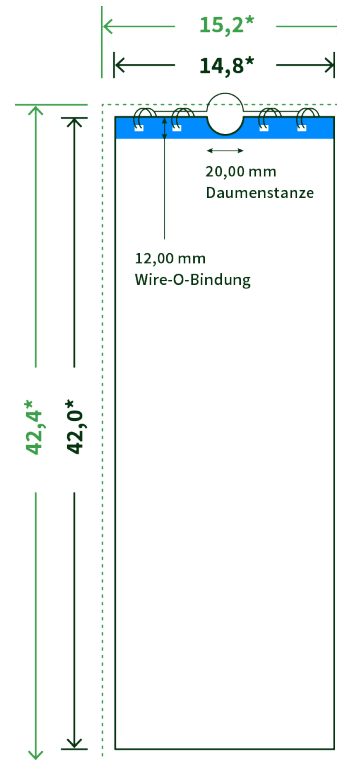

Datenblatt Wandkalender

Format

A3 halb (14,8 x 42,0 cm)

Papier

170g maxigloss

(EU Ecolabel | FSC®)

Farbprofil

ISOcoated_v2_300_eci.icc

Anzahl Blätter

13 Blatt + 380g/m² Rückenpappe

Bindung

schwarze Spirale

Farbe

4/4 farbig Euroskala

Endformat

14.8 x 42.0 cm

Datenformat

15.2 x 42.4 cm

Artikelseite

Artikel auf www.printzipia.de öffnen

* inkl. Beschnittzugabe

* Endformat

*Die Skizzen sind nicht
maßstabsgetreu.*

Störzone

Beachten Sie bitte hier eine mind. 12 mm breite Zone, in der die Spirale angebracht wird und diese das Motiv verdeckt. Die Zone kann bedruckt werden.

4/4 farbig Euroskala

4/4-farbig ist auf beiden Seiten 4farbig Euroskala bedruckt.