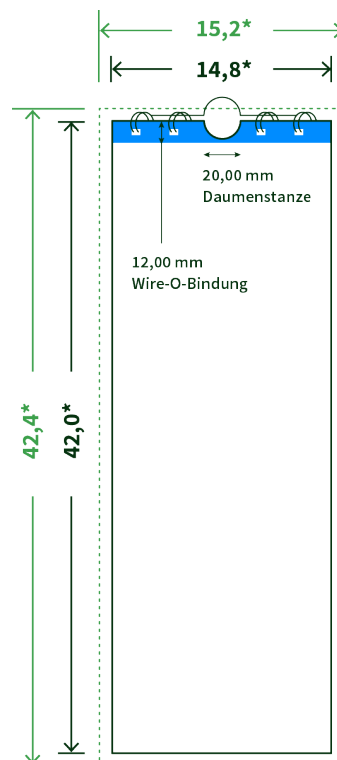

Datenblatt Wandkalender

Format

A3 halb (14,8 x 42,0 cm)

Papier

170g maxigloss

(EU Ecolabel | FSC®)

Farbprofil

ISOcoated_v2_300_eci.icc

Anzahl Blätter

14 Blatt + 380g/m² Rückenpappe

Bindung

weiße Spirale

Farbe

4/4 farbig Euroskala

Endformat

14.8 x 42.0 cm

Datenformat

15.2 x 42.4 cm

Artikelseite

Artikel auf www.printzipia.de öffnen

* inkl. Beschnittzugabe

* Endformat

*Die Skizzen sind nicht
maßstabsgetreu.*

Störzone

Beachten Sie bitte hier eine mind. 12 mm breite Zone, in der die Spirale angebracht wird und diese das Motiv verdeckt. Die Zone kann bedruckt werden.

4/4 farbig Euroskala

4/4-farbig ist auf beiden Seiten 4farbig Euroskala bedruckt.