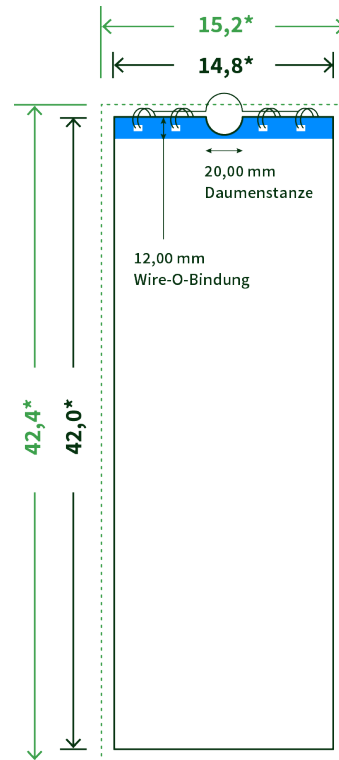

Datenblatt Wandkalender

Format

A3 halb (14,8 x 42,0 cm)

Papier

170g maxigloss

(EU Ecolabel | FSC®)

Farbprofil

ISOcoated_v2_300_eci.icc

Anzahl Blätter

14 Blatt + 380g/m² Rückenpappe

Bindung

schwarze Spirale

Farbe

4/4 farbig Euroskala

Endformat

14.8 x 42.0 cm

Datenformat

15.2 x 42.4 cm

Artikelseite

Artikel auf www.printzipia.de öffnen

* inkl. Beschnittzugabe

* Endformat

*Die Skizzen sind nicht
maßstabsgetreu.*

Störzone

Beachten Sie bitte hier eine mind. 12 mm breite Zone, in der die Spirale angebracht wird und diese das Motiv verdeckt. Die Zone kann bedruckt werden.

4/4 farbig Euroskala

4/4-farbig ist auf beiden Seiten 4farbig Euroskala bedruckt.