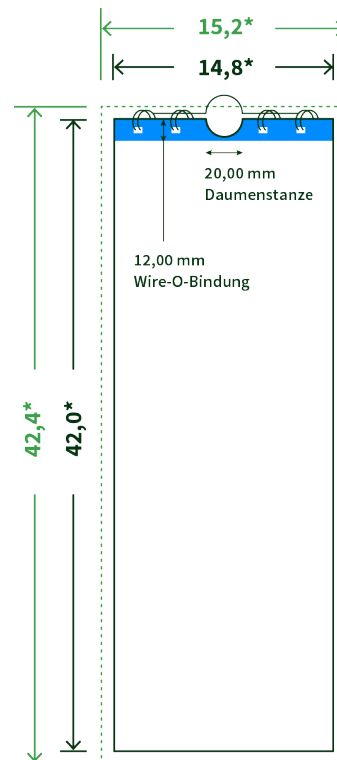

Datenblatt Wandkalender

Format

A3 halb (14,8 x 42,0 cm)

Papier

170g maxigloss

(EU Ecolabel | FSC®)

Farbprofil

ISOcoated_v2_300_eci.icc

Anzahl Blätter

14 Blatt + 380g/m² Rückenpappe

Bindung

silberne Spirale

Farbe

4/4 farbig Euroskala

Endformat

14.8 x 42.0 cm

Datenformat

15.2 x 42.4 cm

Artikelseite

Artikel auf www.printzipia.de öffnen

* inkl. Beschnittzugabe

* Endformat

*Die Skizzen sind nicht
maßstabsgetreu.*

Störzone

Beachten Sie bitte hier eine mind. 12 mm breite Zone, in der die Spirale angebracht wird und diese das Motiv verdeckt. Die Zone kann bedruckt werden.

4/4 farbig Euroskala

4/4-farbig ist auf beiden Seiten 4farbig Euroskala bedruckt.