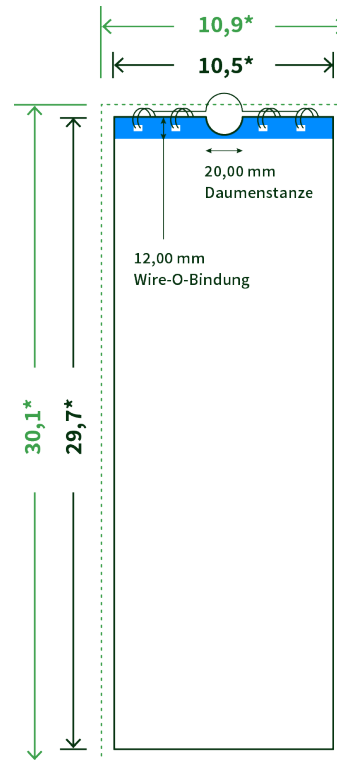

Datenblatt Wandkalender

Format

A4 halb (10,5 x 29,7 cm)

Papier

170g maxigloss

(EU Ecolabel | FSC®)

Farbprofil

ISOcoated_v2_300_eci.icc

Anzahl Blätter

14 Blatt + 380g/m² Rückenpappe

Bindung

schwarze Spirale

Farbe

4/4 farbig Euroskala

Endformat

10.5 x 29.7 cm

Datenformat

10.9 x 30.1 cm

Artikelseite

Artikel auf www.printzipia.de öffnen

* inkl. Beschnittzugabe

* Endformat

*Die Skizzen sind nicht
maßstabsgetreu.*

Störzone

Beachten Sie bitte hier eine mind. 12 mm breite Zone, in der die Spirale angebracht wird und diese das Motiv verdeckt. Die Zone kann bedruckt werden.

4/4 farbig Euroskala

4/4-farbig ist auf beiden Seiten 4farbig Euroskala bedruckt.