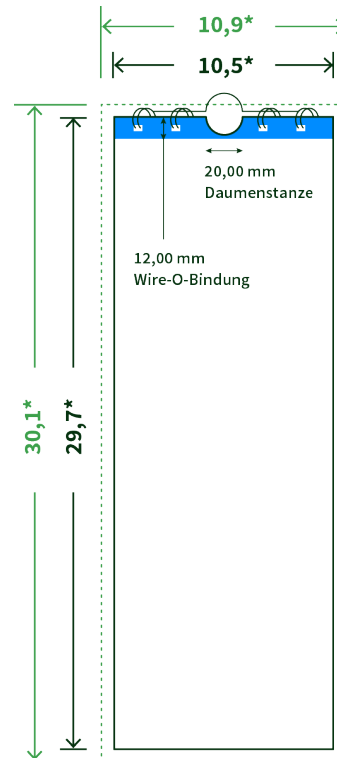

Datenblatt Wandkalender

Format

A4 halb (10,5 x 29,7 cm)

Papier

170g maxigloss

(EU Ecolabel | FSC®)

Farbprofil

ISOcoated_v2_300_eci.icc

Anzahl Blätter

14 Blatt + 380g/m² Rückenpappe

Bindung

silberne Spirale

Farbe

4/4 farbig Euroskala

Endformat

10.5 x 29.7 cm

Datenformat

10.9 x 30.1 cm

Artikelseite

Artikel auf www.printzipia.de öffnen

* inkl. Beschnittzugabe

* Endformat

*Die Skizzen sind nicht
maßstabsgetreu.*

Störzone

Beachten Sie bitte hier eine mind. 12 mm breite Zone, in der die Spirale angebracht wird und diese das Motiv verdeckt. Die Zone kann bedruckt werden.

4/4 farbig Euroskala

4/4-farbig ist auf beiden Seiten 4farbig Euroskala bedruckt.