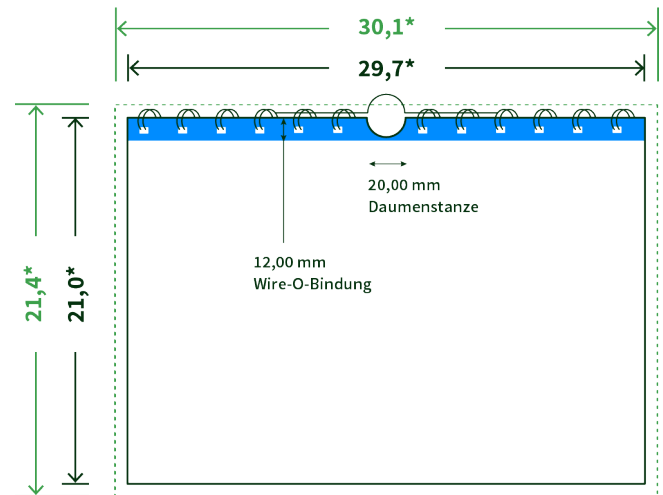

Datenblatt Wandkalender

Format

A4 quer (29,7 x 21,0 cm)

Papier

170g maxigloss

(EU Ecolabel | FSC®)

Farbprofil

ISOcoated_v2_300_eci.icc

Datenformat

30.1 x 21.4 cm

Artikelseite

Artikel auf www.printzipia.de öffnen

* inkl. Beschnittzugabe

* Endformat

*Die Skizzen sind nicht
maßstabsgetreu.*

Störzone

Beachten Sie bitte hier eine mind. 12 mm breite Zone, in der die Spirale angebracht wird und diese das Motiv verdeckt. Die Zone kann bedruckt werden.

4/4 farbig Euroskala

4/4-farbig ist auf beiden Seiten 4farbig Euroskala bedruckt.

170g maxigloss (EU Ecolabel | FSC®) (Farbraum)

Verwenden Sie bitte das ICC-Profil »ISOcoated_v2_300_eci.icc«

Formatausrichtung, Leserichtung

Liefern Sie alle Seiten in der gleichen Formatausrichtung. Eine Mischung ist nicht möglich. Bei beidseitigem Druck achten Sie auf die korrekte Ausrichtung der Vorder- zur Rückseite. Das Produkt wird im Druck um seine vertikale Achse gewendet, vergleichbar mit dem Umblättern einer Buchseite.