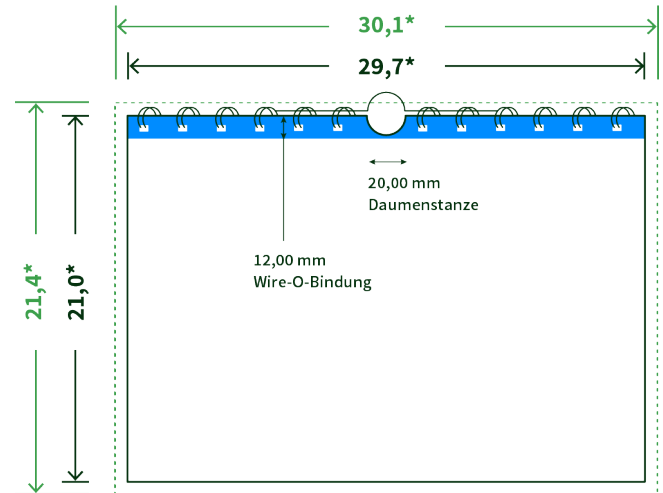

Datenblatt Wandkalender

Format

A4 quer (29,7 x 21,0 cm)

Papier

170g maxigloss

(EU Ecolabel | FSC®)

Farbprofil

ISOcoated_v2_300_eci.icc

Datenformat

30.1 x 21.4 cm

Artikelseite

Artikel auf www.printzipia.de öffnen

* inkl. Beschnittzugabe

* Endformat

*Die Skizzen sind nicht
maßstabsgetreu.*

Störzone

Beachten Sie bitte hier eine mind. 12 mm breite Zone, in der die Spirale angebracht wird und diese das Motiv verdeckt. Die Zone kann bedruckt werden.

4/4 farbig Euroskala

4/4-farbig ist auf beiden Seiten 4farbig Euroskala bedruckt.

170g maxigloss (EU Ecolabel | FSC®) (Farbraum)

Verwenden Sie bitte das ICC-Profil »ISOcoated_v2_300_eci.icc«

Formatausrichtung, Leserichtung

Liefern Sie alle Seiten in der gleichen Formatausrichtung. Eine Mischung ist nicht möglich. Bei beidseitigem Druck achten Sie auf die korrekte Ausrichtung der Vorder- zur Rückseite. Das Produkt wird im Druck um seine vertikale Achse gewendet, vergleichbar mit dem Umblättern einer Buchseite.