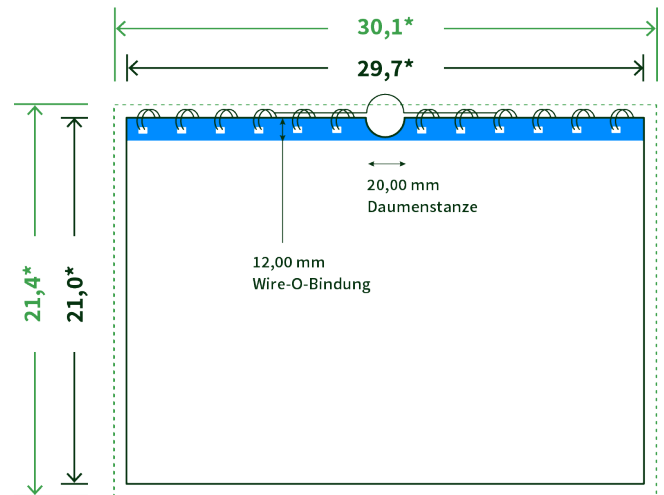

Datenblatt Wandkalender

Format

A4 quer (29,7 x 21,0 cm)

Papier

170g maxigloss

(EU Ecolabel | FSC®)

Farbprofil

ISOcoated_v2_300_eci.icc

Datenformat

30.1 x 21.4 cm

Artikelseite

Artikel auf www.printzipia.de öffnen

* inkl. Beschnittzugabe

* Endformat

*Die Skizzen sind nicht
maßstabsgetreu.*

Störzone

Beachten Sie bitte hier eine mind. 12 mm breite Zone, in der die Spirale angebracht wird und diese das Motiv verdeckt. Die Zone kann bedruckt werden.

4/4 farbig Euroskala

4/4-farbig ist auf beiden Seiten 4farbig Euroskala bedruckt.

170g maxigloss (EU Ecolabel | FSC®) (Farbraum)

Verwenden Sie bitte das ICC-Profil »ISOcoated_v2_300_eci.icc«

Formatausrichtung, Leserichtung

Liefern Sie alle Seiten in der gleichen Formatausrichtung. Eine Mischung ist nicht möglich. Bei beidseitigem Druck achten Sie auf die korrekte Ausrichtung der Vorder- zur Rückseite. Das Produkt wird im Druck um seine vertikale Achse gewendet, vergleichbar mit dem Umblättern einer Buchseite.