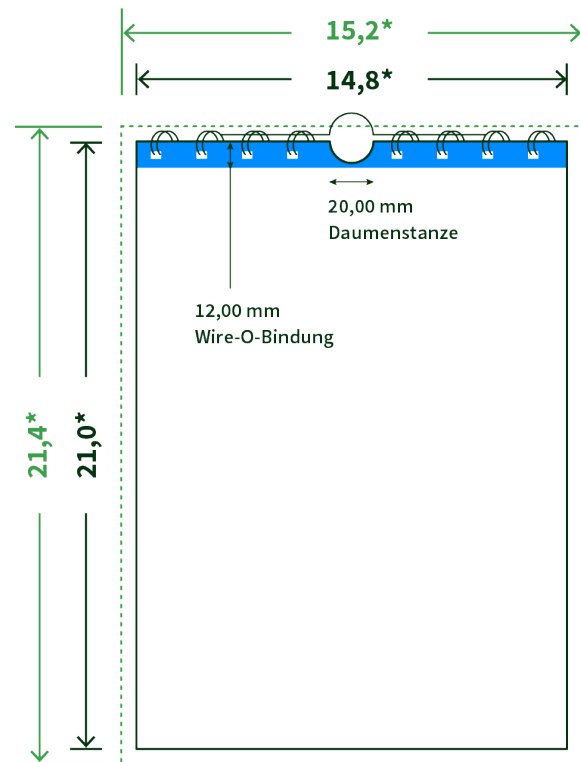

Datenblatt Wandkalender

Format

A5 quer (21,0 x 14,8 cm)

Papier

170g maxigloss

(EU Ecolabel | FSC®)

Farbprofil

ISOcoated_v2_300_eci.icc

Datenformat

21.4 x 15.2 cm

Artikelseite

Artikel auf www.printzipia.de öffnen

* inkl. Beschnittzugabe

* Endformat

Die Skizzen sind nicht
maßstabsgetreu.

Störzone

Beachten Sie bitte hier eine mind. 12 mm breite Zone, in der die Spirale angebracht wird und diese das Motiv verdeckt. Die Zone kann bedruckt werden.

4/4 farbig Euroskala

4/4-farbig ist auf beiden Seiten 4farbig Euroskala bedruckt.

170g maxigloss (EU Ecolabel | FSC®) (Farbraum)

Verwenden Sie bitte das ICC-Profil »ISOcoated_v2_300_eci.icc«

Formatausrichtung, Leserichtung

Liefern Sie alle Seiten in der gleichen Formatausrichtung. Eine Mischung ist nicht möglich. Bei beidseitigem Druck achten Sie auf die korrekte Ausrichtung der Vorder- zur Rückseite. Das Produkt wird im Druck um seine vertikale Achse gewendet, vergleichbar mit dem Umblättern einer Buchseite.