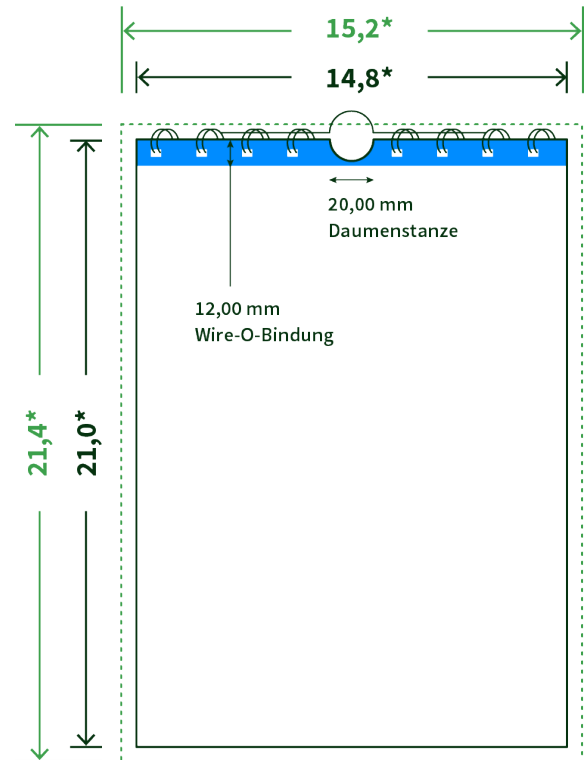

Datenblatt Wandkalender

Format

A5 quer (21,0 x 14,8 cm)

Papier

170g maxigloss

(EU Ecolabel | FSC®)

Farbprofil

ISOcoated_v2_300_eci.icc

Anzahl Blätter

14 Blatt + 380g/m² Rückenpappe

Bindung

weiße Spirale

Farbe

4/4 farbig Euroskala

Endformat

21.0 x 14.8 cm

Datenformat

21.4 x 15.2 cm

Artikelseite

Artikel auf www.printzipia.de öffnen

* inkl. Beschnittzugabe

* Endformat

*Die Skizzen sind nicht
maßstabsgetreu.*

Störzone

Beachten Sie bitte hier eine mind. 12 mm breite Zone, in der die Spirale angebracht wird und diese das Motiv verdeckt. Die Zone kann bedruckt werden.

4/4 farbig Euroskala

4/4-farbig ist auf beiden Seiten 4farbig Euroskala bedruckt.