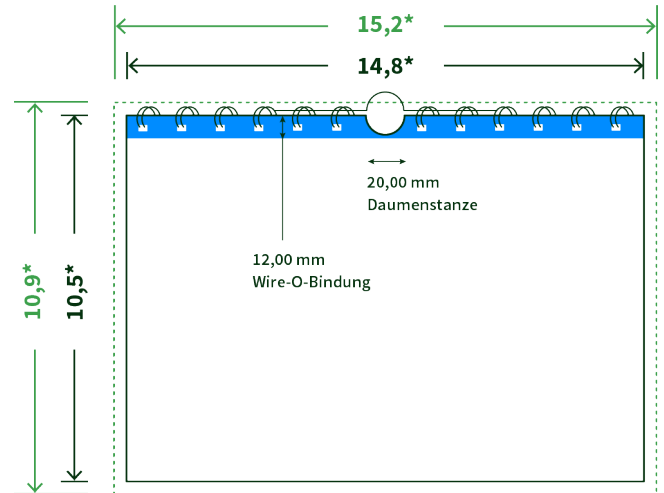

Datenblatt Wandkalender

Format

A6 quer (14,8 x 10,5 cm)

Papier

170g maxigloss

(EU Ecolabel | FSC®)

Farbprofil

ISOcoated_v2_300_eci.icc

Datenformat

15.2 x 10.9 cm

Artikelseite

Artikel auf www.printzipia.de öffnen

* inkl. Beschnittzugabe

* Endformat

*Die Skizzen sind nicht
maßstabsgetreu.*

Störzone

Beachten Sie bitte hier eine mind. 12 mm breite Zone, in der die Spirale angebracht wird und diese das Motiv verdeckt. Die Zone kann bedruckt werden.

4/4 farbig Euroskala

4/4-farbig ist auf beiden Seiten 4farbig Euroskala bedruckt.

170g maxigloss (EU Ecolabel | FSC®) (Farbraum)

Verwenden Sie bitte das ICC-Profil »ISOcoated_v2_300_eci.icc«

Formatausrichtung, Leserichtung

Liefern Sie alle Seiten in der gleichen Formatausrichtung. Eine Mischung ist nicht möglich. Bei beidseitigem Druck achten Sie auf die korrekte Ausrichtung der Vorder- zur Rückseite. Das Produkt wird im Druck um seine vertikale Achse gewendet, vergleichbar mit dem Umblättern einer Buchseite.