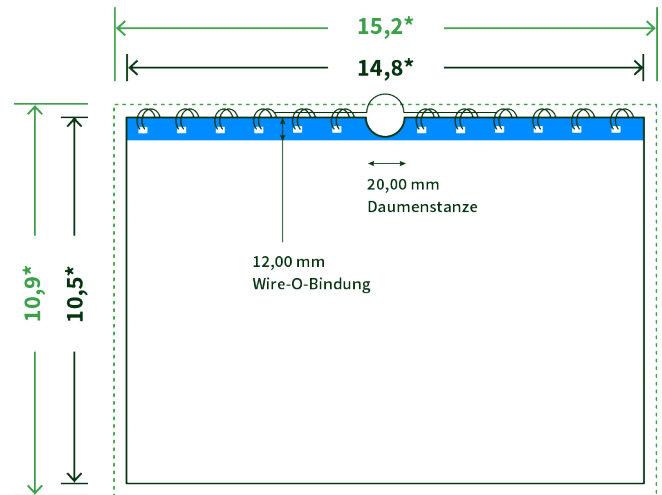

Datenblatt Wandkalender

Format

A6 quer (14,8 x 10,5 cm)

Papier

170g maxigloss

(EU Ecolabel | FSC®)

Farbprofil

ISOcoated_v2_300_eci.icc

Datenformat

15,2 x 10,9 cm

Artikelseite

Artikel auf www.printzipia.de öffnen

* inkl. Beschnittzugabe

* Endformat

*Die Skizzen sind nicht
maßstabsgetreu.*

Störzone

Beachten Sie bitte hier eine mind. 12 mm breite Zone, in der die Spirale angebracht wird und diese das Motiv verdeckt. Die Zone kann bedruckt werden.

4/4 farbig Euroskala

4/4-farbig ist auf beiden Seiten 4farbig Euroskala bedruckt.

170g maxigloss (EU Ecolabel | FSC®) (Farbraum)

Verwenden Sie bitte das ICC-Profil »ISOcoated_v2_300_eci.icc«

Formatausrichtung, Leserichtung

Liefern Sie alle Seiten in der gleichen Formatausrichtung. Eine Mischung ist nicht möglich. Bei beidseitigem Druck achten Sie auf die korrekte Ausrichtung der Vorder- zur Rückseite. Das Produkt wird im Druck um seine vertikale Achse gewendet, vergleichbar mit dem Umblättern einer Buchseite.