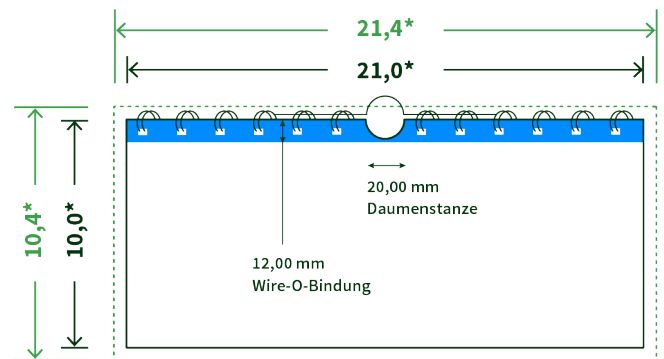

Datenblatt Wandkalender

Format

DIN lang quer (21,0 x 10,0 cm)

Papier

170g maxigloss

(EU Ecolabel | FSC®)

Farbprofil

ISOcoated_v2_300_eci.icc

Datenformat

21.4 x 10.4 cm

Artikelseite

Artikel auf www.printzipia.de öffnen

* inkl. Beschnittzugabe

* Endformat

*Die Skizzen sind nicht
maßstabsgetreu.*

Störzone

Beachten Sie bitte hier eine mind. 12 mm breite Zone, in der die Spirale angebracht wird und diese das Motiv verdeckt. Die Zone kann bedruckt werden.

4/4 farbig Euroskala

4/4-farbig ist auf beiden Seiten 4farbig Euroskala bedruckt.

170g maxigloss (EU Ecolabel | FSC®) (Farbraum)

Verwenden Sie bitte das ICC-Profil »ISOcoated_v2_300_eci.icc«

Formatausrichtung, Leserichtung

Liefern Sie alle Seiten in der gleichen Formatausrichtung. Eine Mischung ist nicht möglich. Bei beidseitigem Druck achten Sie auf die korrekte Ausrichtung der Vorder- zur Rückseite. Das Produkt wird im Druck um seine vertikale Achse gewendet, vergleichbar mit dem Umblättern einer Buchseite.