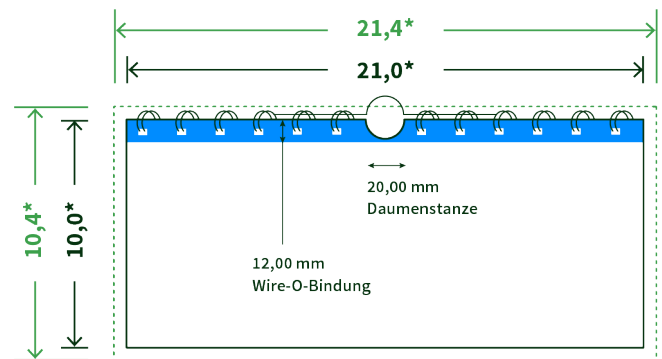

Datenblatt Wandkalender

Format

DIN lang quer (21,0 x 10,0 cm)

Papier

170g maxigloss

(EU Ecolabel | FSC®)

Farbprofil

ISOcoated_v2_300_eci.icc

Datenformat

21.4 x 10.4 cm

Artikelseite

Artikel auf www.printzipia.de öffnen

* inkl. Beschnittzugabe

* Endformat

*Die Skizzen sind nicht
maßstabsgetreu.*

Störzone

Beachten Sie bitte hier eine mind. 12 mm breite Zone, in der die Spirale angebracht wird und diese das Motiv verdeckt. Die Zone kann bedruckt werden.

4/4 farbig Euroskala

4/4-farbig ist auf beiden Seiten 4farbig Euroskala bedruckt.

170g maxigloss (EU Ecolabel | FSC®) (Farbraum)

Verwenden Sie bitte das ICC-Profil »ISOcoated_v2_300_eci.icc«

Formatausrichtung, Leserichtung

Liefern Sie alle Seiten in der gleichen Formatausrichtung. Eine Mischung ist nicht möglich. Bei beidseitigem Druck achten Sie auf die korrekte Ausrichtung der Vorder- zur Rückseite. Das Produkt wird im Druck um seine vertikale Achse gewendet, vergleichbar mit dem Umblättern einer Buchseite.