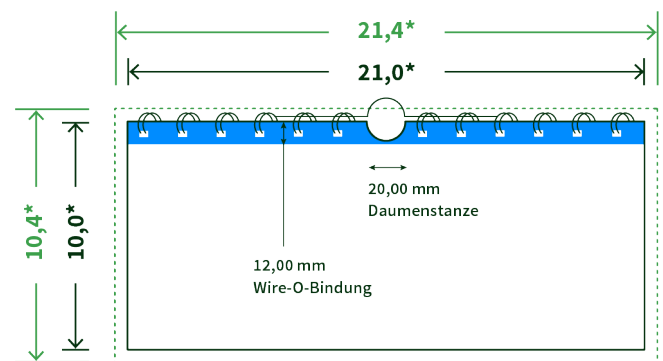

Datenblatt Wandkalender

Format

DIN lang quer (21,0 x 10,0 cm)

Papier

170g maxigloss

(EU Ecolabel | FSC®)

Farbprofil

ISOcoated_v2_300_eci.icc

Datenformat

21.4 x 10.4 cm

Artikelseite

Artikel auf www.printzipia.de öffnen

* inkl. Beschnittzugabe

* Endformat

*Die Skizzen sind nicht
maßstabsgetreu.*

Störzone

Beachten Sie bitte hier eine mind. 12 mm breite Zone, in der die Spirale angebracht wird und diese das Motiv verdeckt. Die Zone kann bedruckt werden.

4/4 farbig Euroskala

4/4-farbig ist auf beiden Seiten 4farbig Euroskala bedruckt.

170g maxigloss (EU Ecolabel | FSC®) (Farbraum)

Verwenden Sie bitte das ICC-Profil »ISOcoated_v2_300_eci.icc«

Formatausrichtung, Leserichtung

Liefern Sie alle Seiten in der gleichen Formatausrichtung. Eine Mischung ist nicht möglich. Bei beidseitigem Druck achten Sie auf die korrekte Ausrichtung der Vorder- zur Rückseite. Das Produkt wird im Druck um seine vertikale Achse gewendet, vergleichbar mit dem Umblättern einer Buchseite.