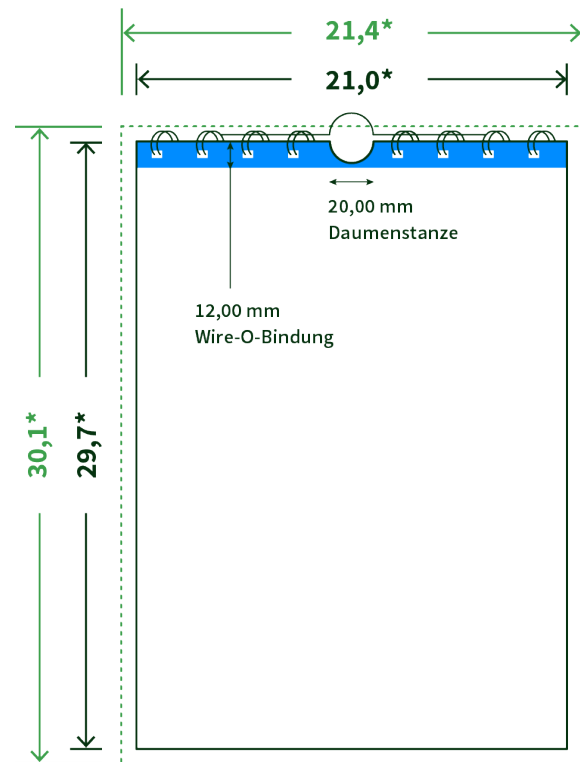

Datenblatt Wandkalender

Format

A4 hoch (21,0 x 29,7 cm)

Papier

170g maxigloss

(EU Ecolabel | FSC®)

Farbprofil

ISOcoated_v2_300_eci.icc

Datenformat

21.4 x 30.1 cm

Artikelseite

Artikel auf www.printzipia.de öffnen

* inkl. Beschnittzugabe

* Endformat

*Die Skizzen sind nicht
maßstabsgetreu.*

Störzone

Beachten Sie bitte hier eine mind. 12 mm breite Zone, in der die Spirale angebracht wird und diese das Motiv verdeckt. Die Zone kann bedruckt werden.

4/4 farbig Euroskala

4/4-farbig ist auf beiden Seiten 4farbig Euroskala bedruckt.

170g maxigloss (EU Ecolabel | FSC®) (Farbraum)

Verwenden Sie bitte das ICC-Profil »ISOcoated_v2_300_eci.icc«

Formatausrichtung, Leserichtung

Liefern Sie alle Seiten in der gleichen Formatausrichtung. Eine Mischung ist nicht möglich. Bei beidseitigem Druck achten Sie auf die korrekte Ausrichtung der Vorder- zur Rückseite. Das Produkt wird im Druck um seine vertikale Achse gewendet, vergleichbar mit dem Umblättern einer Buchseite.