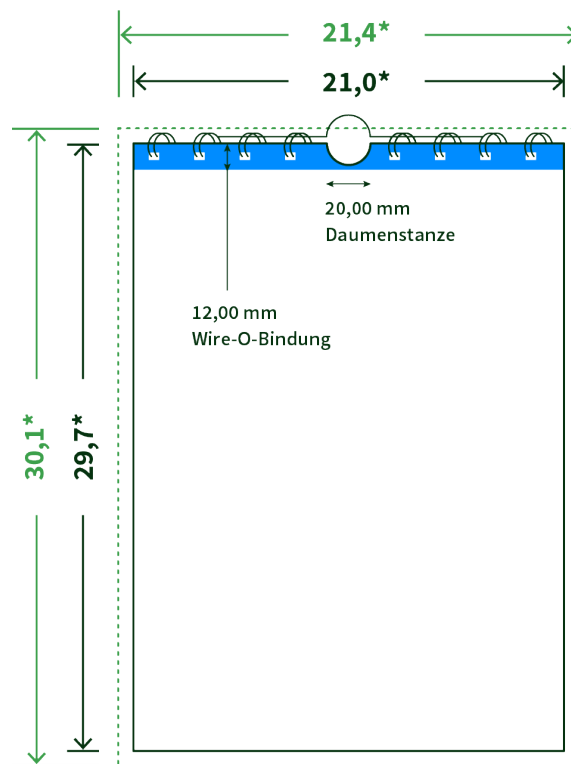

Datenblatt Wandkalender

Format

A4 hoch (21,0 x 29,7 cm)

Papier

170g maxigloss

(EU Ecolabel | FSC®)

Farbprofil

ISOcoated_v2_300_eci.icc

Datenformat

21.4 x 30.1 cm

Artikelseite

Artikel auf www.printzipia.de öffnen

* inkl. Beschnittzugabe

* Endformat

*Die Skizzen sind nicht
maßstabsgetreu.*

Störzone

Beachten Sie bitte hier eine mind. 12 mm breite Zone, in der die Spirale angebracht wird und diese das Motiv verdeckt. Die Zone kann bedruckt werden.

4/4 farbig Euroskala

4/4-farbig ist auf beiden Seiten 4farbig Euroskala bedruckt.

170g maxigloss (EU Ecolabel | FSC®) (Farbraum)

Verwenden Sie bitte das ICC-Profil »ISOcoated_v2_300_eci.icc«

Formatausrichtung, Leserichtung

Liefern Sie alle Seiten in der gleichen Formatausrichtung. Eine Mischung ist nicht möglich. Bei beidseitigem Druck achten Sie auf die korrekte Ausrichtung der Vorder- zur Rückseite. Das Produkt wird im Druck um seine vertikale Achse gewendet, vergleichbar mit dem Umblättern einer Buchseite.