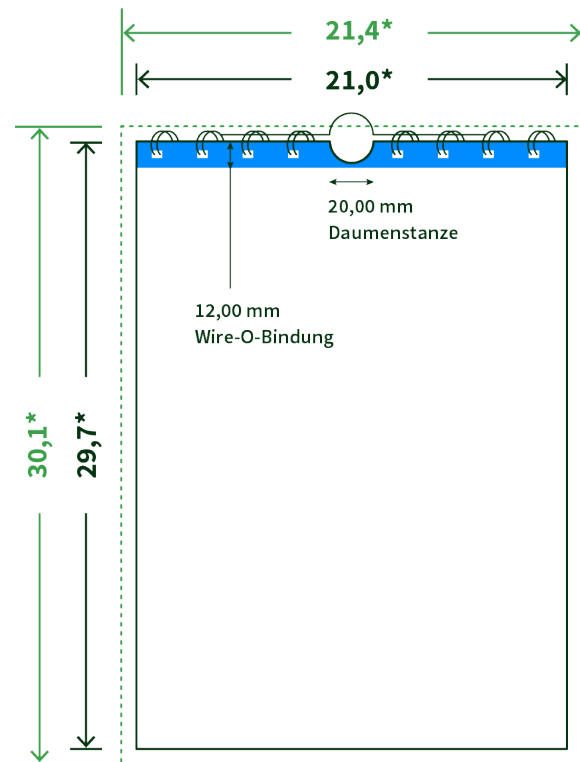

Datenblatt Wandkalender

Format

A4 hoch (21,0 x 29,7 cm)

Papier

170g maxigloss

(EU Ecolabel | FSC®)

Farbprofil

ISOcoated_v2_300_eci.icc

Anzahl Blätter

14 Blatt + 380g/m² Rückenpappe

Bindung

weiße Spirale

Farbe

4/4 farbig Euroskala

Endformat

21.0 x 29.7 cm

Datenformat

21.4 x 30.1 cm

Artikelseite

Artikel auf www.printzipia.de öffnen

* inkl. Beschnittzugabe

* Endformat

*Die Skizzen sind nicht
maßstabsgetreu.*

Störzone

Beachten Sie bitte hier eine mind. 12 mm breite Zone, in der die Spirale angebracht wird und diese das Motiv verdeckt. Die Zone kann bedruckt werden.

4/4 farbig Euroskala

4/4-farbig ist auf beiden Seiten 4farbig Euroskala bedruckt.