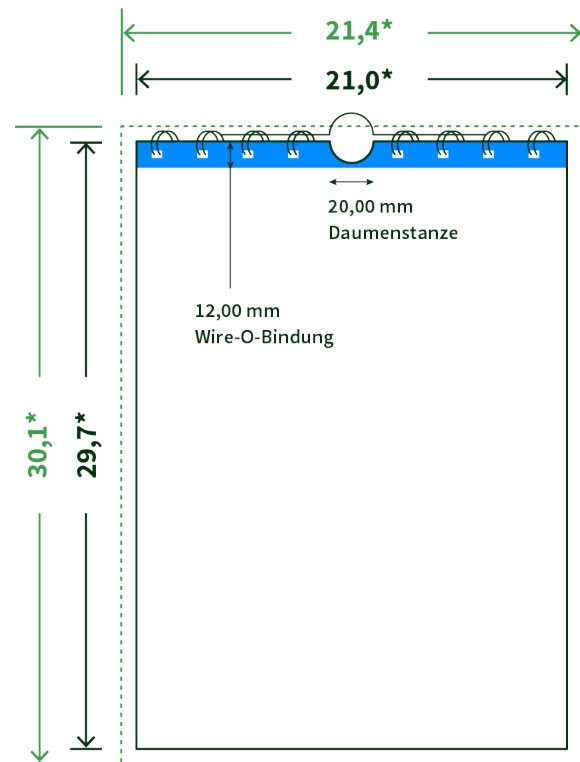

Datenblatt Wandkalender

Format

A4 hoch (21,0 x 29,7 cm)

Papier

170g maxigloss

(EU Ecolabel | FSC®)

Farbprofil

ISOcoated_v2_300_eci.icc

Anzahl Blätter

14 Blatt + 380g/m² Rückenpappe

Bindung

schwarze Spirale

Farbe

4/4 farbig Euroskala

Endformat

21.0 x 29.7 cm

Datenformat

21.4 x 30.1 cm

Artikelseite

Artikel auf www.printzipia.de öffnen

* inkl. Beschnittzugabe

* Endformat

Die Skizzen sind nicht
maßstabsgetreu.

Störzone

Beachten Sie bitte hier eine mind. 12 mm breite Zone, in der die Spirale angebracht wird und diese das Motiv verdeckt. Die Zone kann bedruckt werden.

4/4 farbig Euroskala

4/4-farbig ist auf beiden Seiten 4farbig Euroskala bedruckt.