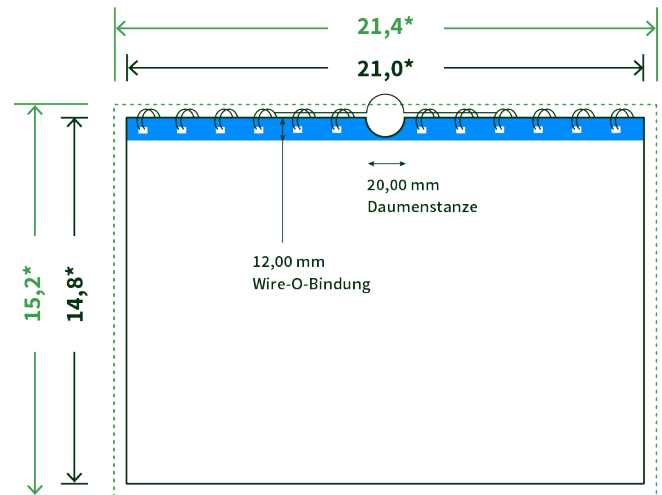

Datenblatt Wandkalender

Format

A5 hoch (14,8 x 21,0 cm)

Papier

170g maxigloss

(EU Ecolabel | FSC®)

Farbprofil

ISOcoated_v2_300_eci.icc

Datenformat

15.2 x 21.4 cm

Artikelseite

Artikel auf www.printzipia.de öffnen

* inkl. Beschnittzugabe

* Endformat

*Die Skizzen sind nicht
maßstabsgetreu.*

Störzone

Beachten Sie bitte hier eine mind. 12 mm breite Zone, in der die Spirale angebracht wird und diese das Motiv verdeckt. Die Zone kann bedruckt werden.

4/4 farbig Euroskala

4/4-farbig ist auf beiden Seiten 4farbig Euroskala bedruckt.

170g maxigloss (EU Ecolabel | FSC®) (Farbraum)

Verwenden Sie bitte das ICC-Profil »ISOcoated_v2_300_eci.icc«

Formatausrichtung, Leserichtung

Liefern Sie alle Seiten in der gleichen Formatausrichtung. Eine Mischung ist nicht möglich. Bei beidseitigem Druck achten Sie auf die korrekte Ausrichtung der Vorder- zur Rückseite. Das Produkt wird im Druck um seine vertikale Achse gewendet, vergleichbar mit dem Umblättern einer Buchseite.