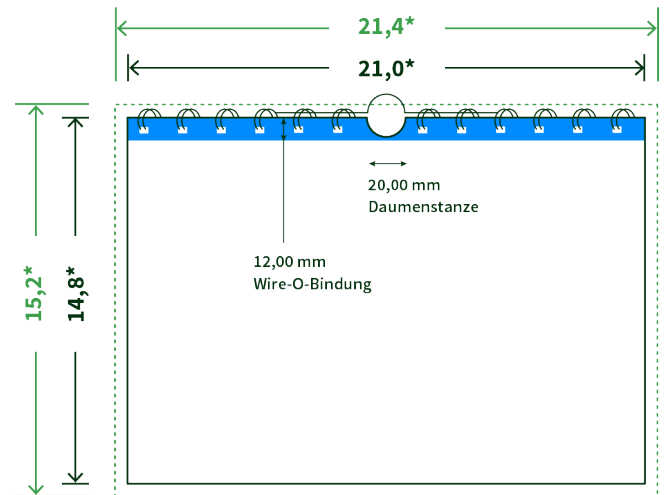

Datenblatt Wandkalender

Format

A5 hoch (14,8 x 21,0 cm)

Papier

170g maxigloss

(EU Ecolabel | FSC®)

Farbprofil

ISOcoated_v2_300_eci.icc

Datenformat

15.2 x 21.4 cm

Artikelseite

Artikel auf www.printzipia.de öffnen

* inkl. Beschnittzugabe

* Endformat

*Die Skizzen sind nicht
maßstabsgetreu.*

Störzone

Beachten Sie bitte hier eine mind. 12 mm breite Zone, in der die Spirale angebracht wird und diese das Motiv verdeckt. Die Zone kann bedruckt werden.

4/4 farbig Euroskala

4/4-farbig ist auf beiden Seiten 4farbig Euroskala bedruckt.

170g maxigloss (EU Ecolabel | FSC®) (Farbraum)

Verwenden Sie bitte das ICC-Profil »ISOcoated_v2_300_eci.icc«

Formatausrichtung, Leserichtung

Liefern Sie alle Seiten in der gleichen Formatausrichtung. Eine Mischung ist nicht möglich. Bei beidseitigem Druck achten Sie auf die korrekte Ausrichtung der Vorder- zur Rückseite. Das Produkt wird im Druck um seine vertikale Achse gewendet, vergleichbar mit dem Umblättern einer Buchseite.