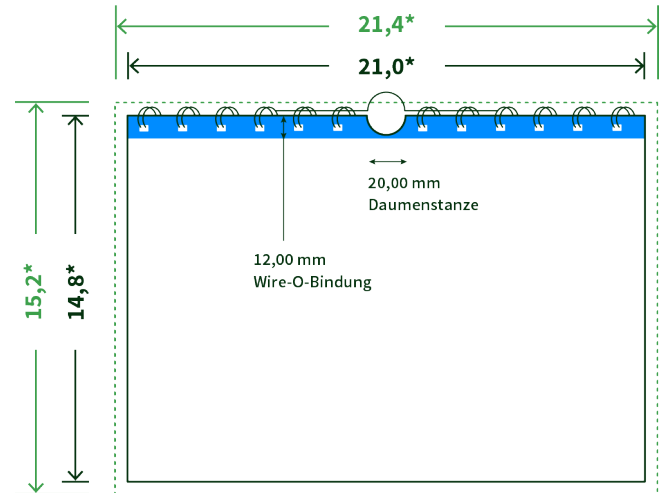

Datenblatt Wandkalender

Format

A5 hoch (14,8 x 21,0 cm)

Papier

170g maxigloss

(EU Ecolabel | FSC®)

Farbprofil

ISOcoated_v2_300_eci.icc

Datenformat

15.2 x 21.4 cm

Artikelseite

Artikel auf www.printzipia.de öffnen

* inkl. Beschnittzugabe

* Endformat

*Die Skizzen sind nicht
maßstabsgetreu.*

Störzone

Beachten Sie bitte hier eine mind. 12 mm breite Zone, in der die Spirale angebracht wird und diese das Motiv verdeckt. Die Zone kann bedruckt werden.

4/4 farbig Euroskala

4/4-farbig ist auf beiden Seiten 4farbig Euroskala bedruckt.

170g maxigloss (EU Ecolabel | FSC®) (Farbraum)

Verwenden Sie bitte das ICC-Profil »ISOcoated_v2_300_eci.icc«

Formatausrichtung, Leserichtung

Liefern Sie alle Seiten in der gleichen Formatausrichtung. Eine Mischung ist nicht möglich. Bei beidseitigem Druck achten Sie auf die korrekte Ausrichtung der Vorder- zur Rückseite. Das Produkt wird im Druck um seine vertikale Achse gewendet, vergleichbar mit dem Umblättern einer Buchseite.