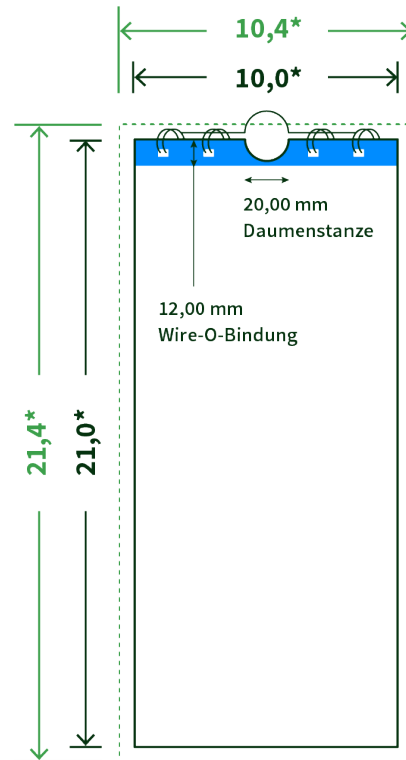

Datenblatt Wandkalender

Format

DIN lang hoch (10,0 x 21,0 cm)

Papier

170g maxigloss

(EU Ecolabel | FSC®)

Farbprofil

ISOcoated_v2_300_eci.icc

Anzahl Blätter

13 Blatt + 380g/m² Rückenpappe

Bindung

weiße Spirale

Farbe

4/4 farbig Euroskala

Endformat

10.0 x 21.0 cm

Datenformat

10.4 x 21.4 cm

Artikelseite

Artikel auf www.printzipia.de öffnen

* inkl. Beschnittzugabe

* Endformat

Die Skizzen sind nicht
maßstabsgetreu.

Störzone

Beachten Sie bitte hier eine mind. 12 mm breite Zone, in der die Spirale angebracht wird und diese das Motiv verdeckt. Die Zone kann bedruckt werden.

4/4 farbig Euroskala

4/4-farbig ist auf beiden Seiten 4farbig Euroskala bedruckt.