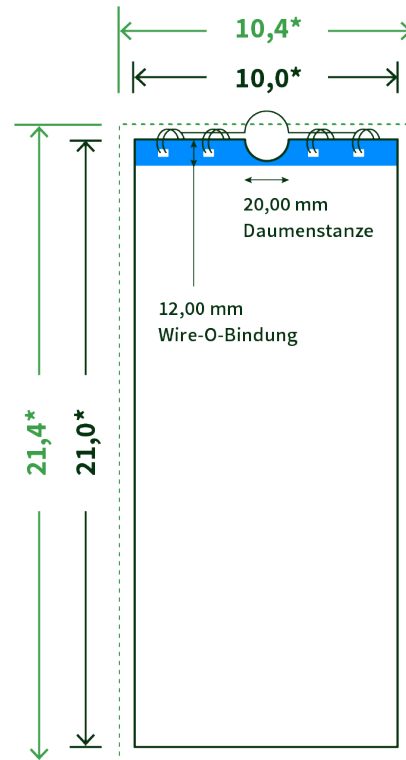

Datenblatt Wandkalender

Format

DIN lang hoch (10,0 x 21,0 cm)

Papier

170g maxigloss

(EU Ecolabel | FSC®)

Farbprofil

ISOcoated_v2_300_eci.icc

Anzahl Blätter

13 Blatt + 380g/m² Rückenpappe

Bindung

schwarze Spirale

Farbe

4/4 farbig Euroskala

Endformat

10.0 x 21.0 cm

Datenformat

10.4 x 21.4 cm

Artikelseite

Artikel auf www.printzipia.de öffnen

* inkl. Beschnittzugabe

* Endformat

Die Skizzen sind nicht
maßstabsgetreu.

Störzone

Beachten Sie bitte hier eine mind. 12 mm breite Zone, in der die Spirale angebracht wird und diese das Motiv verdeckt. Die Zone kann bedruckt werden.

4/4 farbig Euroskala

4/4-farbig ist auf beiden Seiten 4farbig Euroskala bedruckt.