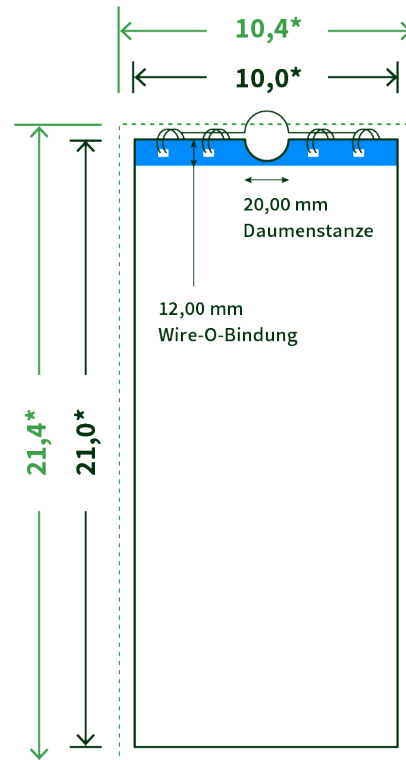

Datenblatt Wandkalender

Format

DIN lang hoch (10,0 x 21,0 cm)

Papier

170g maxigloss

(EU Ecolabel | FSC®)

Farbprofil

ISOcoated_v2_300_eci.icc

Anzahl Blätter

13 Blatt + 380g/m² Rückenpappe

Bindung

silberne Spirale

Farbe

4/4 farbig Euroskala

Endformat

10,0 x 21,0 cm

Datenformat

10,4 x 21,4 cm

Artikelseite

Artikel auf www.printzipia.de öffnen

* inkl. Beschnittzugabe

* Endformat

Die Skizzen sind nicht
maßstabsgetreu.

Störzone

Beachten Sie bitte hier eine mind. 12 mm breite Zone, in der die Spirale angebracht wird und diese das Motiv verdeckt. Die Zone kann bedruckt werden.

4/4 farbig Euroskala

4/4-farbig ist auf beiden Seiten 4farbig Euroskala bedruckt.