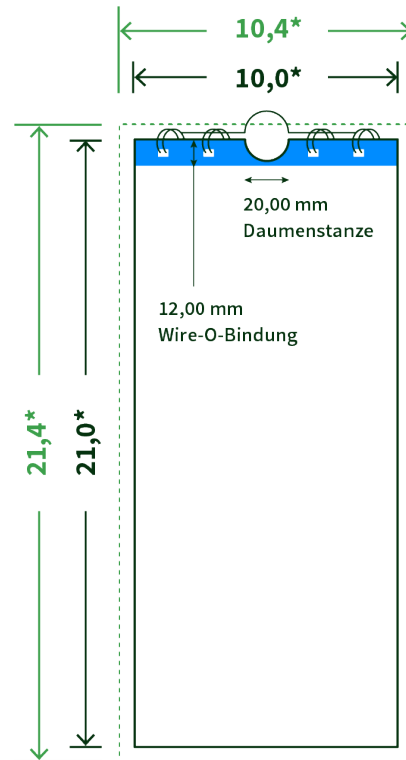

Datenblatt Wandkalender

Format

DIN lang hoch (10,0 x 21,0 cm)

Papier

170g maxigloss

(EU Ecolabel | FSC®)

Farbprofil

ISOcoated_v2_300_eci.icc

Anzahl Blätter

14 Blatt + 380g/m² Rückenpappe

Bindung

weiße Spirale

Farbe

4/4 farbig Euroskala

Endformat

10.0 x 21.0 cm

Datenformat

10.4 x 21.4 cm

Artikelseite

Artikel auf www.printzipia.de öffnen

* inkl. Beschnittzugabe

* Endformat

Die Skizzen sind nicht
maßstabsgetreu.

Störzone

Beachten Sie bitte hier eine mind. 12 mm breite Zone, in der die Spirale angebracht wird und diese das Motiv verdeckt. Die Zone kann bedruckt werden.

4/4 farbig Euroskala

4/4-farbig ist auf beiden Seiten 4farbig Euroskala bedruckt.