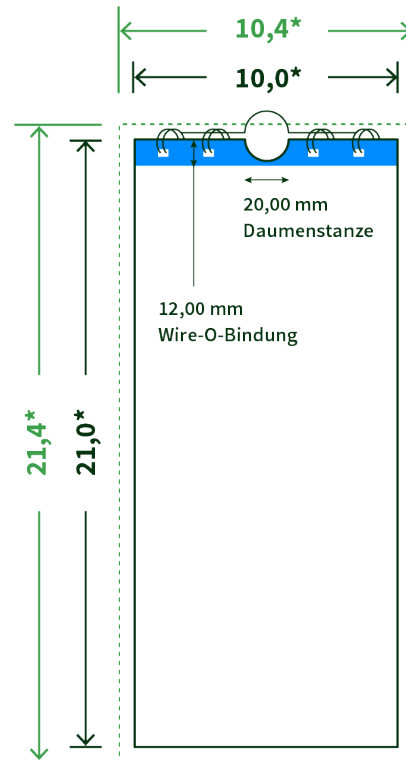

Datenblatt Wandkalender

Format

DIN lang hoch (10,0 x 21,0 cm)

Papier

**170g maxigloss
(EU Ecolabel | FSC®)**

Farbprofil

ISOcoated_v2_300_eci.icc

Anzahl Blätter

14 Blatt + 380g/m² Rückenpappe

Bindung

silberne Spirale

Farbe

4/4 farbig Euroskala

Endformat

10.0 x 21.0 cm

Datenformat

10.4 x 21.4 cm

Artikelseite

Artikel auf www.printzipia.de öffnen

* inkl. Beschnittzugabe

* Endformat

Die Skizzen sind nicht
maßstabsgetreu.

Störzone

Beachten Sie bitte hier eine mind. 12 mm breite Zone, in der die Spirale angebracht wird und diese das Motiv verdeckt. Die Zone kann bedruckt werden.

4/4 farbig Euroskala

4/4-farbig ist auf beiden Seiten 4farbig Euroskala bedruckt.

170g maxigloss (EU Ecolabel | FSC®) (Farbraum)

Verwenden Sie bitte das ICC-Profil »ISOcoated_v2_300_eci.icc«

Formatausrichtung, Leserichtung