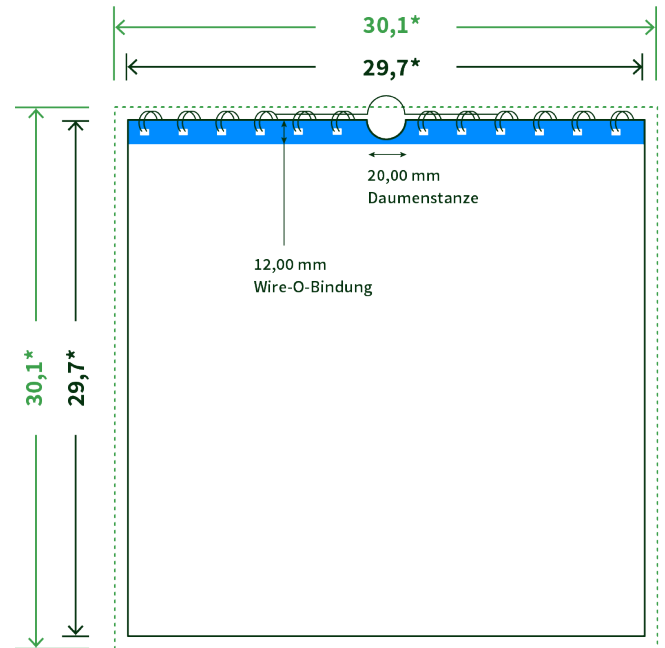

Datenblatt Wandkalender

Format

A3 Quadrat (29,7 x 29,7 cm)

Papier

170g maxigloss

(EU Ecolabel | FSC®)

Farbprofil

ISOcoated_v2_300_eci.icc

Datenformat

30.1 x 30.1 cm

Artikelseite

Artikel auf www.printzipia.de öffnen

* inkl. Beschnittzugabe

* Endformat

*Die Skizzen sind nicht
maßstabsgetreu.*

Störzone

Beachten Sie bitte hier eine mind. 12 mm breite Zone, in der die Spirale angebracht wird und diese das Motiv verdeckt. Die Zone kann bedruckt werden.

4/4 farbig Euroskala

4/4-farbig ist auf beiden Seiten 4farbig Euroskala bedruckt.

170g maxigloss (EU Ecolabel | FSC®) (Farbraum)

Verwenden Sie bitte das ICC-Profil »ISOcoated_v2_300_eci.icc«

Formatausrichtung, Leserichtung

Liefern Sie alle Seiten in der gleichen Formatausrichtung. Eine Mischung ist nicht möglich. Bei beidseitigem Druck achten Sie auf die korrekte Ausrichtung der Vorder- zur Rückseite. Das Produkt wird im Druck um seine vertikale Achse gewendet, vergleichbar mit dem Umblättern einer Buchseite.