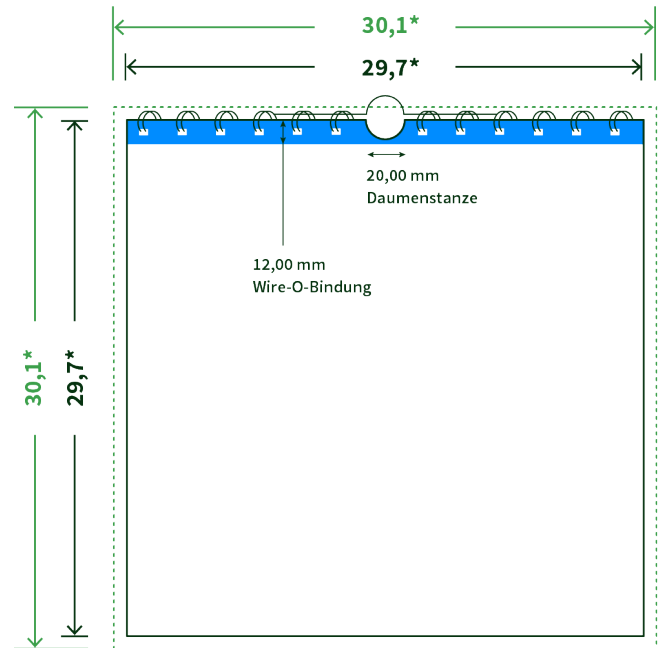

Datenblatt Wandkalender

Format

A3 Quadrat (29,7 x 29,7 cm)

Papier

170g maxigloss

(EU Ecolabel | FSC®)

Farbprofil

ISOcoated_v2_300_eci.icc

Datenformat

30.1 x 30.1 cm

Artikelseite

Artikel auf www.printzipia.de öffnen

* inkl. Beschnittzugabe

* Endformat

*Die Skizzen sind nicht
maßstabsgetreu.*

Störzone

Beachten Sie bitte hier eine mind. 12 mm breite Zone, in der die Spirale angebracht wird und diese das Motiv verdeckt. Die Zone kann bedruckt werden.

4/4 farbig Euroskala

4/4-farbig ist auf beiden Seiten 4farbig Euroskala bedruckt.

170g maxigloss (EU Ecolabel | FSC®) (Farbraum)

Verwenden Sie bitte das ICC-Profil »ISOcoated_v2_300_eci.icc«

Formatausrichtung, Leserichtung

Liefern Sie alle Seiten in der gleichen Formatausrichtung. Eine Mischung ist nicht möglich. Bei beidseitigem Druck achten Sie auf die korrekte Ausrichtung der Vorder- zur Rückseite. Das Produkt wird im Druck um seine vertikale Achse gewendet, vergleichbar mit dem Umblättern einer Buchseite.