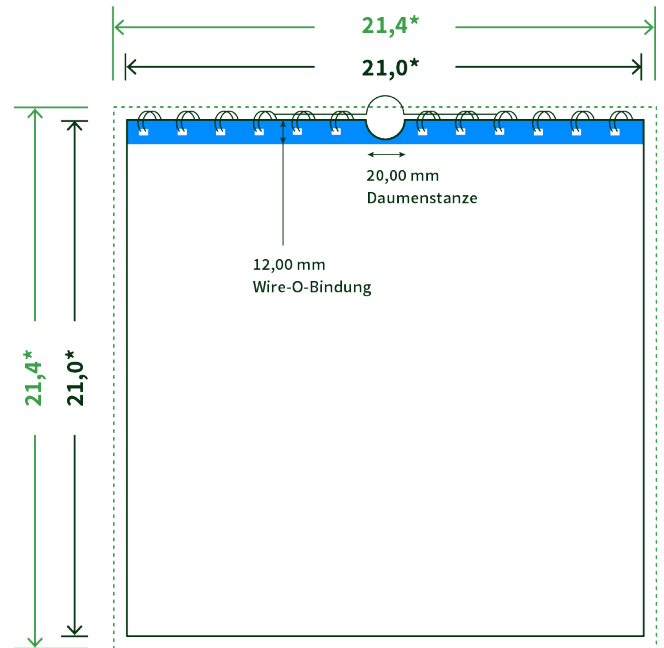

Datenblatt Wandkalender

Format

A4 Quadrat (21,0 x 21,0 cm)

Papier

170g maxigloss

(EU Ecolabel | FSC®)

Farbprofil

ISOcoated_v2_300_eci.icc

Datenformat

21.4 x 21.4 cm

Artikelseite

Artikel auf www.printzipia.de öffnen

* inkl. Beschnittzugabe

* Endformat

*Die Skizzen sind nicht
maßstabsgetreu.*

Störzone

Beachten Sie bitte hier eine mind. 12 mm breite Zone, in der die Spirale angebracht wird und diese das Motiv verdeckt. Die Zone kann bedruckt werden.

4/4 farbig Euroskala

4/4-farbig ist auf beiden Seiten 4farbig Euroskala bedruckt.

170g maxigloss (EU Ecolabel | FSC®) (Farbraum)

Verwenden Sie bitte das ICC-Profil »ISOcoated_v2_300_eci.icc«

Formatausrichtung, Leserichtung

Liefern Sie alle Seiten in der gleichen Formatausrichtung. Eine Mischung ist nicht möglich. Bei beidseitigem Druck achten Sie auf die korrekte Ausrichtung der Vorder- zur Rückseite. Das Produkt wird im Druck um seine vertikale Achse gewendet, vergleichbar mit dem Umblättern einer Buchseite.