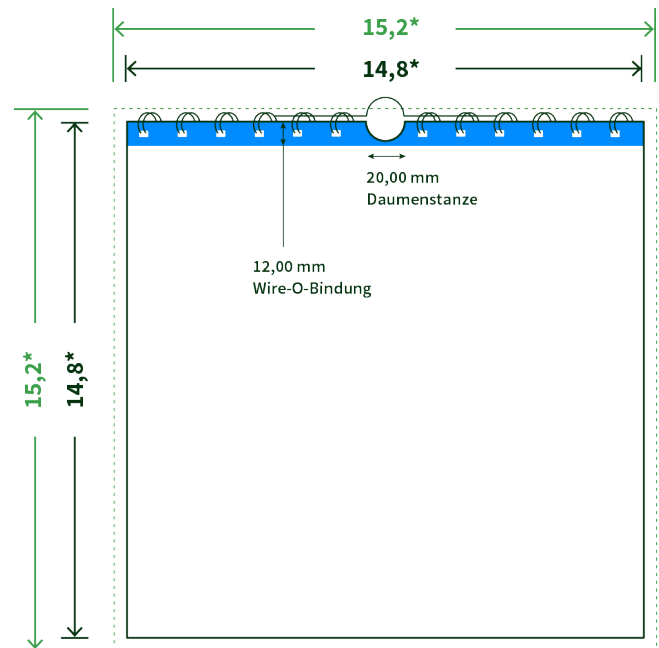

Datenblatt Wandkalender

Format

A5 Quadrat (14,8 x 14,8 cm)

Papier

170g maxigloss

(EU Ecolabel | FSC®)

Farbprofil

ISOcoated_v2_300_eci.icc

Datenformat

15.2 x 15.2 cm

Artikelseite

Artikel auf www.printzipia.de öffnen

* inkl. Beschnittzugabe

* Endformat

*Die Skizzen sind nicht
maßstabsgetreu.*

Störzone

Beachten Sie bitte hier eine mind. 12 mm breite Zone, in der die Spirale angebracht wird und diese das Motiv verdeckt. Die Zone kann bedruckt werden.

4/4 farbig Euroskala

4/4-farbig ist auf beiden Seiten 4farbig Euroskala bedruckt.

170g maxigloss (EU Ecolabel | FSC®) (Farbraum)

Verwenden Sie bitte das ICC-Profil »ISOcoated_v2_300_eci.icc«

Formatausrichtung, Leserichtung

Liefern Sie alle Seiten in der gleichen Formatausrichtung. Eine Mischung ist nicht möglich. Bei beidseitigem Druck achten Sie auf die korrekte Ausrichtung der Vorder- zur Rückseite. Das Produkt wird im Druck um seine vertikale Achse gewendet, vergleichbar mit dem Umblättern einer Buchseite.