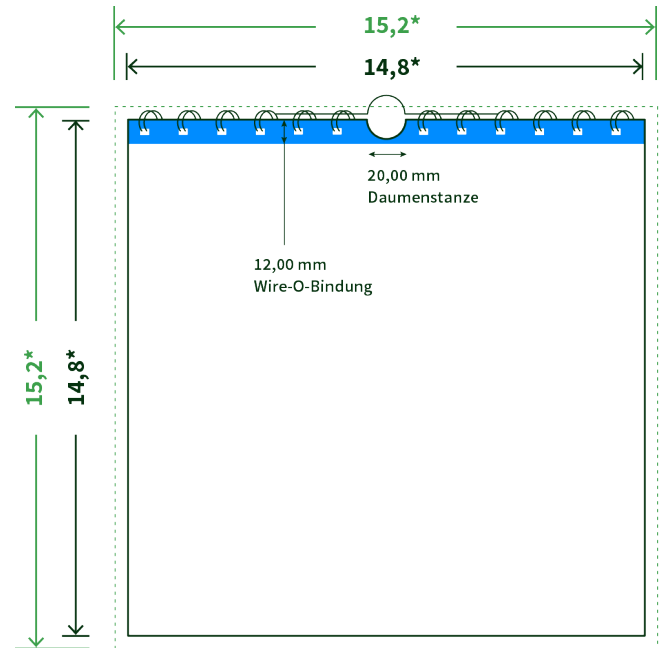

Datenblatt Wandkalender

Format

A5 Quadrat (14,8 x 14,8 cm)

Papier

170g maxigloss

(EU Ecolabel | FSC®)

Farbprofil

ISOcoated_v2_300_eci.icc

Datenformat

15.2 x 15.2 cm

Artikelseite

Artikel auf www.printzipia.de öffnen

* inkl. Beschnittzugabe

* Endformat

*Die Skizzen sind nicht
maßstabsgetreu.*

Störzone

Beachten Sie bitte hier eine mind. 12 mm breite Zone, in der die Spirale angebracht wird und diese das Motiv verdeckt. Die Zone kann bedruckt werden.

4/4 farbig Euroskala

4/4-farbig ist auf beiden Seiten 4farbig Euroskala bedruckt.

170g maxigloss (EU Ecolabel | FSC®) (Farbraum)

Verwenden Sie bitte das ICC-Profil »ISOcoated_v2_300_eci.icc«

Formatausrichtung, Leserichtung

Liefern Sie alle Seiten in der gleichen Formatausrichtung. Eine Mischung ist nicht möglich. Bei beidseitigem Druck achten Sie auf die korrekte Ausrichtung der Vorder- zur Rückseite. Das Produkt wird im Druck um seine vertikale Achse gewendet, vergleichbar mit dem Umblättern einer Buchseite.