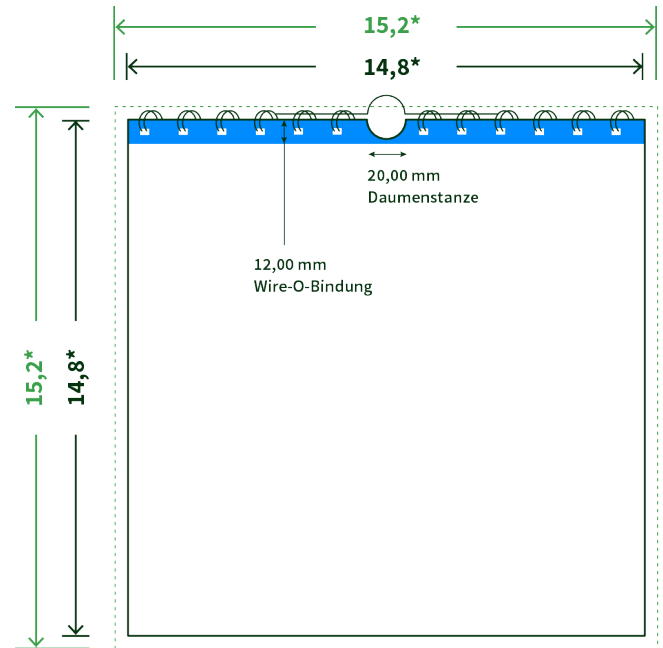

Datenblatt Wandkalender

Format

A5 Quadrat (14,8 x 14,8 cm)

Papier

170g maxigloss

(EU Ecolabel | FSC®)

Farbprofil

ISOcoated_v2_300_eci.icc

Datenformat

15,2 x 15,2 cm

Artikelseite

Artikel auf www.printzipia.de öffnen

* inkl. Beschnittzugabe

* Endformat

*Die Skizzen sind nicht
maßstabsgetreu.*

Störzone

Beachten Sie bitte hier eine mind. 12 mm breite Zone, in der die Spirale angebracht wird und diese das Motiv verdeckt. Die Zone kann bedruckt werden.

4/4 farbig Euroskala

4/4-farbig ist auf beiden Seiten 4farbig Euroskala bedruckt.

170g maxigloss (EU Ecolabel | FSC®) (Farbraum)

Verwenden Sie bitte das ICC-Profil »ISOcoated_v2_300_eci.icc«

Formatausrichtung, Leserichtung

Liefern Sie alle Seiten in der gleichen Formatausrichtung. Eine Mischung ist nicht möglich. Bei beidseitigem Druck achten Sie auf die korrekte Ausrichtung der Vorder- zur Rückseite. Das Produkt wird im Druck um seine vertikale Achse gewendet, vergleichbar mit dem Umblättern einer Buchseite.