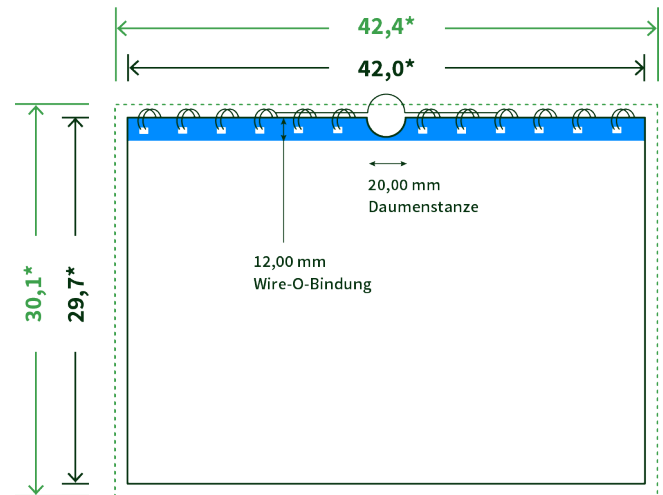

Datenblatt Wandkalender

Format

A3 quer (42,0 x 29,7 cm)

Papier

170g maxigloss

(EU Ecolabel | FSC®)

Farbprofil

ISOcoated_v2_300_eci.icc

Datenformat

42.4 x 30.1 cm

Artikelseite

Artikel auf www.printzipia.de öffnen

* inkl. Beschnittzugabe

* Endformat

*Die Skizzen sind nicht
maßstabsgetreu.*

Störzone

Beachten Sie bitte hier eine mind. 12 mm breite Zone, in der die Spirale angebracht wird und diese das Motiv verdeckt. Die Zone kann bedruckt werden.

4/4 farbig Euroskala

4/4-farbig ist auf beiden Seiten 4farbig Euroskala bedruckt.

170g maxigloss (EU Ecolabel | FSC®) (Farbraum)

Verwenden Sie bitte das ICC-Profil »ISOcoated_v2_300_eci.icc«

Formatausrichtung, Leserichtung

Liefern Sie alle Seiten in der gleichen Formatausrichtung. Eine Mischung ist nicht möglich. Bei beidseitigem Druck achten Sie auf die korrekte Ausrichtung der Vorder- zur Rückseite. Das Produkt wird im Druck um seine vertikale Achse gewendet, vergleichbar mit dem Umblättern einer Buchseite.