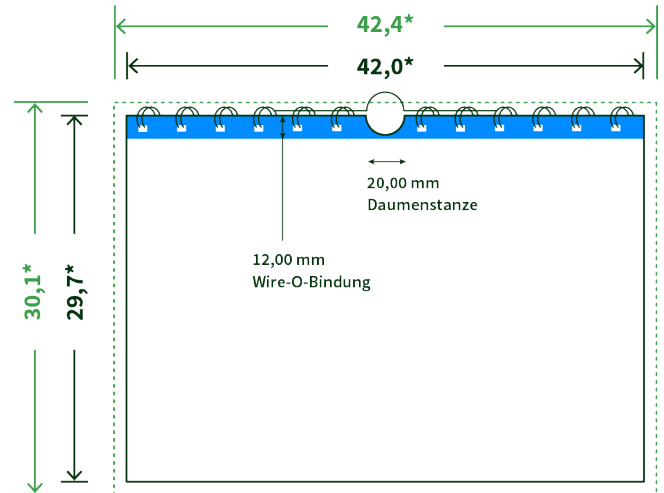

Datenblatt Wandkalender

Format

A3 quer (42,0 x 29,7 cm)

Papier

170g maxigloss

(EU Ecolabel | FSC®)

Farbprofil

ISOcoated_v2_300_eci.icc

Datenformat

42.4 x 30.1 cm

Artikelseite

Artikel auf www.printzipia.de öffnen

* inkl. Beschnittzugabe

* Endformat

*Die Skizzen sind nicht
maßstabsgetreu.*

Störzone

Beachten Sie bitte hier eine mind. 12 mm breite Zone, in der die Spirale angebracht wird und diese das Motiv verdeckt. Die Zone kann bedruckt werden.

4/4 farbig Euroskala

4/4-farbig ist auf beiden Seiten 4farbig Euroskala bedruckt.

170g maxigloss (EU Ecolabel | FSC®) (Farbraum)

Verwenden Sie bitte das ICC-Profil »ISOcoated_v2_300_eci.icc«

Formatausrichtung, Leserichtung

Liefern Sie alle Seiten in der gleichen Formatausrichtung. Eine Mischung ist nicht möglich. Bei beidseitigem Druck achten Sie auf die korrekte Ausrichtung der Vorder- zur Rückseite. Das Produkt wird im Druck um seine vertikale Achse gewendet, vergleichbar mit dem Umblättern einer Buchseite.