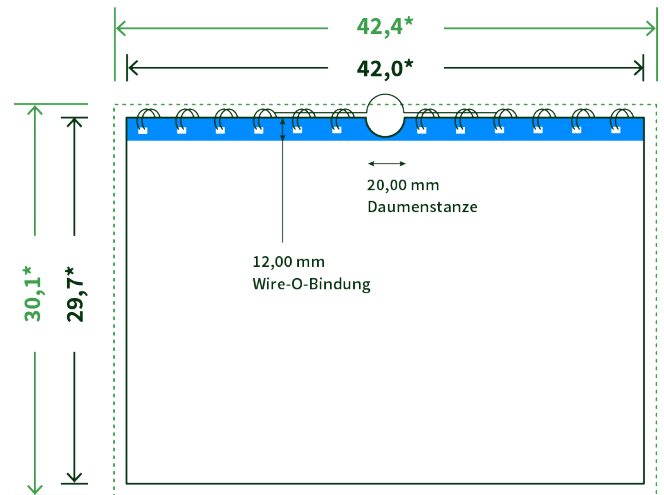

Datenblatt Wandkalender

Format

A3 quer (42,0 x 29,7 cm)

Papier

170g maxigloss

(EU Ecolabel | FSC®)

Farbprofil

ISOcoated_v2_300_eci.icc

Datenformat

42.4 x 30.1 cm

Artikelseite

Artikel auf www.printzipia.de öffnen

* inkl. Beschnittzugabe

* Endformat

*Die Skizzen sind nicht
maßstabsgetreu.*

Störzone

Beachten Sie bitte hier eine mind. 12 mm breite Zone, in der die Spirale angebracht wird und diese das Motiv verdeckt. Die Zone kann bedruckt werden.

4/4 farbig Euroskala

4/4-farbig ist auf beiden Seiten 4farbig Euroskala bedruckt.

170g maxigloss (EU Ecolabel | FSC®) (Farbraum)

Verwenden Sie bitte das ICC-Profil »ISOcoated_v2_300_eci.icc«

Formatausrichtung, Leserichtung

Liefern Sie alle Seiten in der gleichen Formatausrichtung. Eine Mischung ist nicht möglich. Bei beidseitigem Druck achten Sie auf die korrekte Ausrichtung der Vorder- zur Rückseite. Das Produkt wird im Druck um seine vertikale Achse gewendet, vergleichbar mit dem Umblättern einer Buchseite.