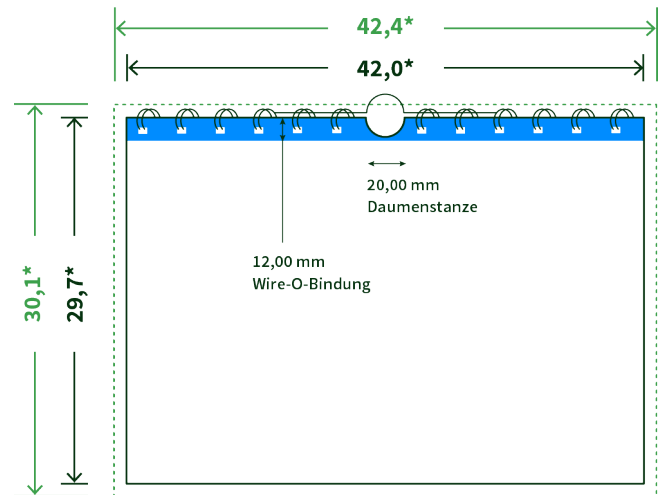

Datenblatt Wandkalender

Format

A3 quer (42,0 x 29,7 cm)

Papier

170g maxigloss

(EU Ecolabel | FSC®)

Farbprofil

ISOcoated_v2_300_eci.icc

Datenformat

42.4 x 30.1 cm

Artikelseite

Artikel auf www.printzipia.de öffnen

* inkl. Beschnittzugabe

* Endformat

*Die Skizzen sind nicht
maßstabsgetreu.*

Störzone

Beachten Sie bitte hier eine mind. 12 mm breite Zone, in der die Spirale angebracht wird und diese das Motiv verdeckt. Die Zone kann bedruckt werden.

4/4 farbig Euroskala

4/4-farbig ist auf beiden Seiten 4farbig Euroskala bedruckt.

170g maxigloss (EU Ecolabel | FSC®) (Farbraum)

Verwenden Sie bitte das ICC-Profil »ISOcoated_v2_300_eci.icc«

Formatausrichtung, Leserichtung

Liefern Sie alle Seiten in der gleichen Formatausrichtung. Eine Mischung ist nicht möglich. Bei beidseitigem Druck achten Sie auf die korrekte Ausrichtung der Vorder- zur Rückseite. Das Produkt wird im Druck um seine vertikale Achse gewendet, vergleichbar mit dem Umblättern einer Buchseite.