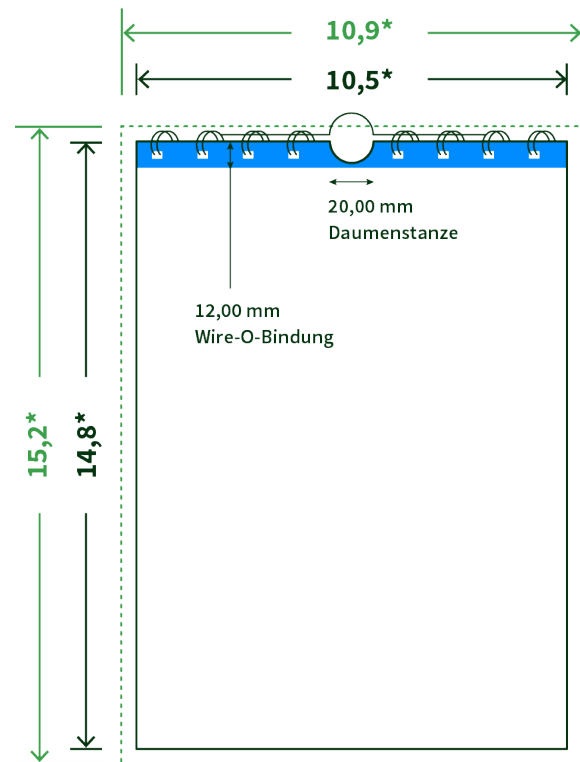

Datenblatt Wandkalender

Format

A6 hoch (10,5 x 14,8 cm)

Papier

250g Circlesilk

(FSC® | 100% Recycling)

Farbprofil

ISOcoated_v2_300_eci.icc

Anzahl Blätter

13 Blatt + 380g/m² Rückenpappe

Bindung

weiße Spirale

Farbe

4/4 farbig Euroskala

Endformat

10.5 x 14.8 cm

Datenformat

10.9 x 15.2 cm

Artikelseite

Artikel auf www.printzipia.de öffnen

* inkl. Beschnittzugabe

* Endformat

Die Skizzen sind nicht
maßstabsgetreu.

Störzone

Beachten Sie bitte hier eine mind. 12 mm breite Zone, in der die Spirale angebracht wird und diese das Motiv verdeckt. Die Zone kann bedruckt werden.

4/4 farbig Euroskala

4/4-farbig ist auf beiden Seiten 4farbig Euroskala bedruckt.