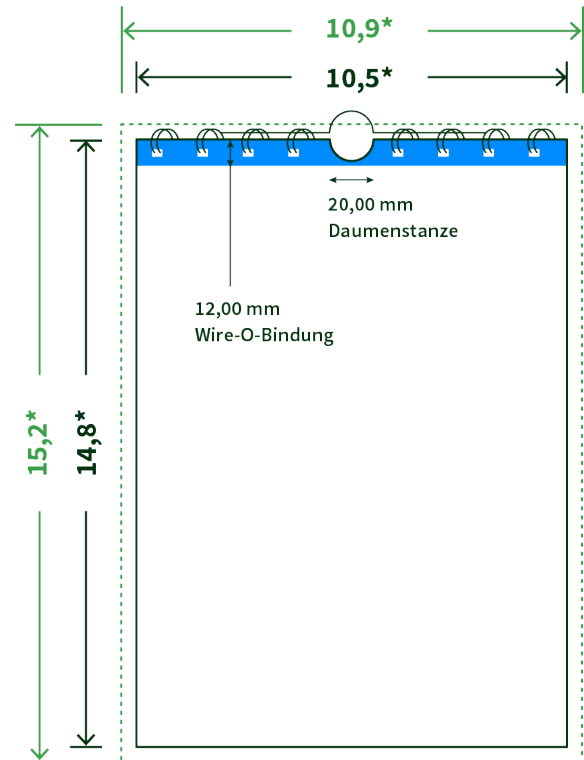

Datenblatt Wandkalender

Format

A6 hoch (10,5 x 14,8 cm)

Papier

250g Circlesilk

(FSC® | 100% Recycling)

Farbprofil

ISOcoated_v2_300_eci.icc

Anzahl Blätter

13 Blatt + 380g/m² Rückenpappe

Bindung

schwarze Spirale

Farbe

4/4 farbig Euroskala

Endformat

10.5 x 14.8 cm

Datenformat

10.9 x 15.2 cm

Artikelseite

Artikel auf www.printzipia.de öffnen

* inkl. Beschnittzugabe

* Endformat

Die Skizzen sind nicht
maßstabsgetreu.

Störzone

Beachten Sie bitte hier eine mind. 12 mm breite Zone, in der die Spirale angebracht wird und diese das Motiv verdeckt. Die Zone kann bedruckt werden.

4/4 farbig Euroskala

4/4-farbig ist auf beiden Seiten 4farbig Euroskala bedruckt.