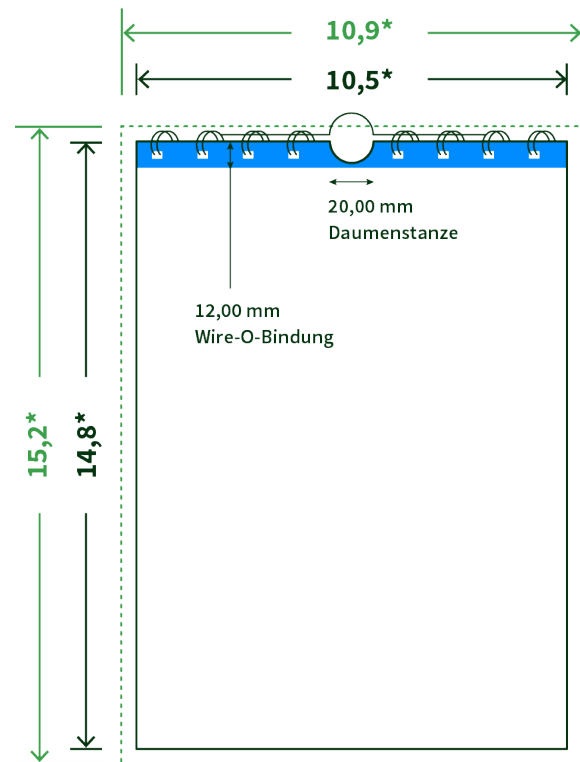

Datenblatt Wandkalender

Format

A6 hoch (10,5 x 14,8 cm)

Papier

250g Circlesilk

(FSC® | 100% Recycling)

Farbprofil

ISOcoated_v2_300_eci.icc

Datenformat

10.9 x 15.2 cm

Artikelseite

Artikel auf www.printzipia.de öffnen

* inkl. Beschnittzugabe

* Endformat

*Die Skizzen sind nicht
maßstabsgetreu.*

Störzone

Beachten Sie bitte hier eine mind. 12 mm breite Zone, in der die Spirale angebracht wird und diese das Motiv verdeckt. Die Zone kann bedruckt werden.

4/4 farbig Euroskala

4/4-farbig ist auf beiden Seiten 4farbig Euroskala bedruckt.

Vermeiden Sie das Platzieren von Schriftelementen oder ähnlich wichtigen Objekten nahe dem Papier- und Dokumentrand. Wir empfehlen einen Abstand nach Innen von 3 mm zur Formatkante, damit diese trotz Schneidtoleranz nicht an der Papierkante „hängen“.