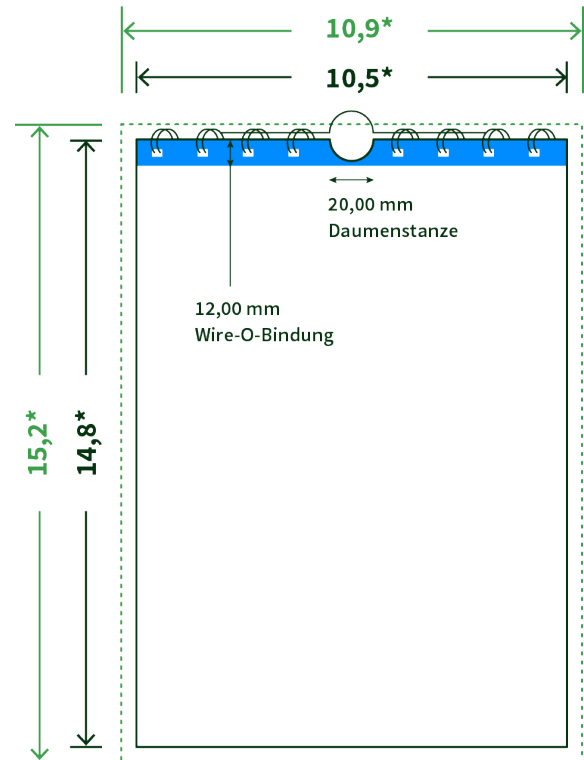

Datenblatt Wandkalender

Format

A6 hoch (10,5 x 14,8 cm)

Papier

250g Circlesilk

(FSC® | 100% Recycling)

Farbprofil

ISOcoated_v2_300_eci.icc

Anzahl Blätter

14 Blatt + 380g/m² Rückenpappe

Bindung

schwarze Spirale

Farbe

4/4 farbig Euroskala

Endformat

10.5 x 14.8 cm

Datenformat

10.9 x 15.2 cm

Artikelseite

Artikel auf www.printzipia.de öffnen

* inkl. Beschnittzugabe

* Endformat

*Die Skizzen sind nicht
maßstabsgetreu.*

Störzone

Beachten Sie bitte hier eine mind. 12 mm breite Zone, in der die Spirale angebracht wird und diese das Motiv verdeckt. Die Zone kann bedruckt werden.

4/4 farbig Euroskala

4/4-farbig ist auf beiden Seiten 4farbig Euroskala bedruckt.